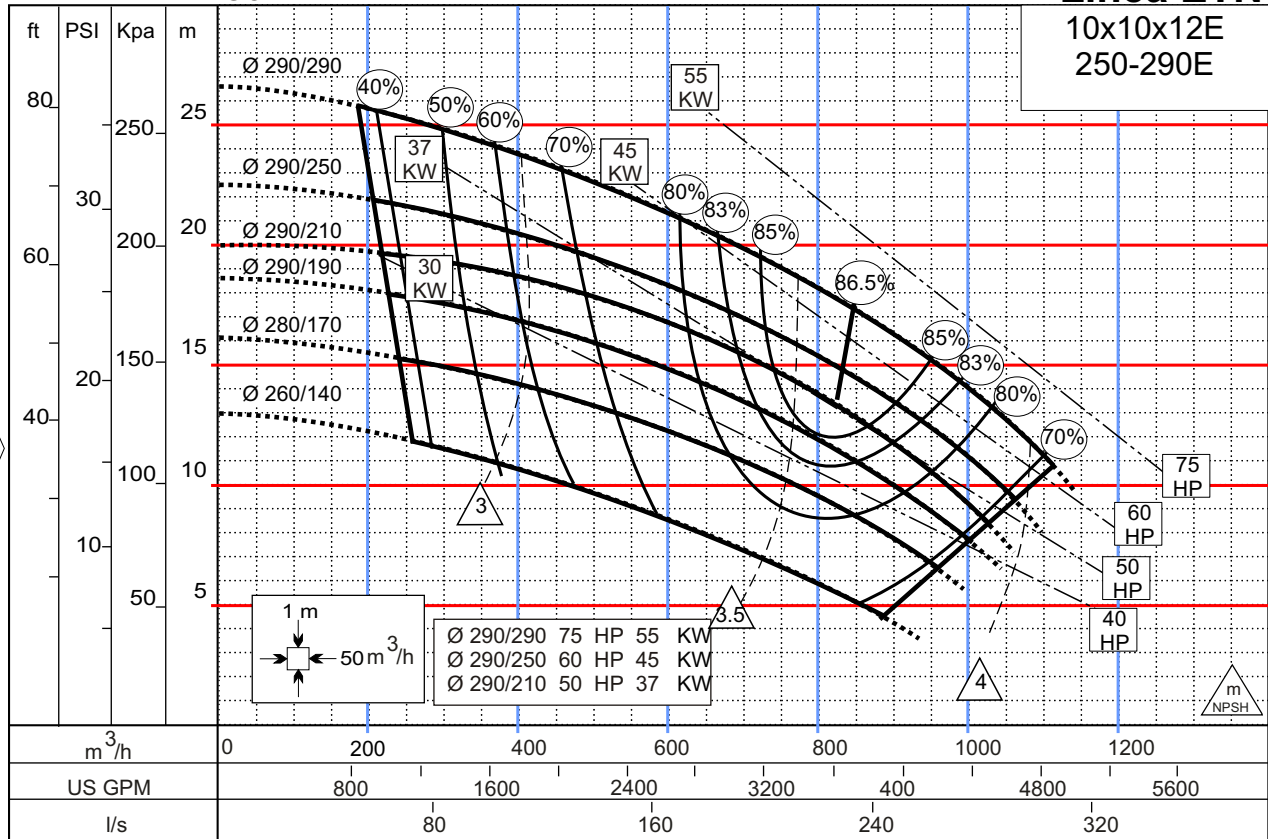

50HZ

Linea ETN

1450 RPM

950 RPM

50HZ

Linea ETN

1450 RPM

950 RPM