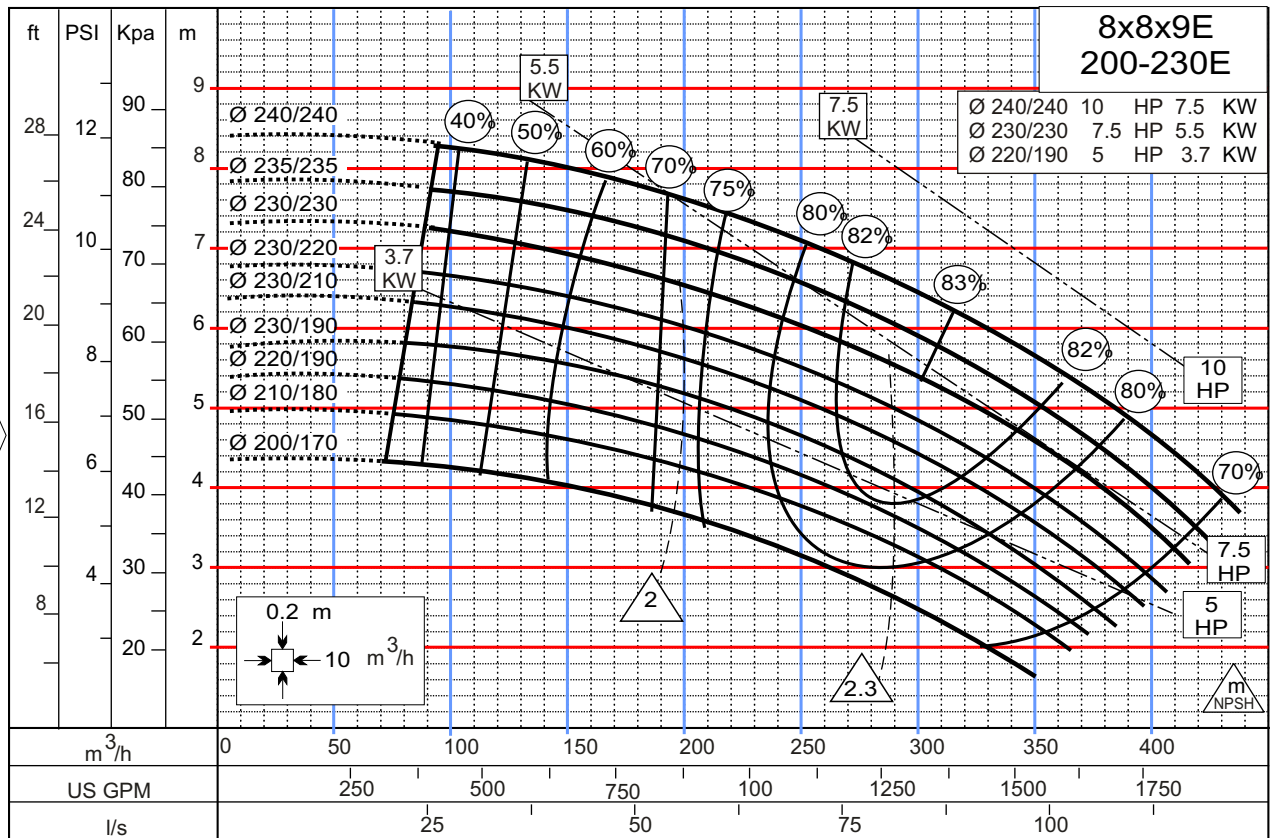

50HZ

Linea ETN

1450 RPM

950 RPM

50HZ

Linea ETN

1450 RPM

950 RPM