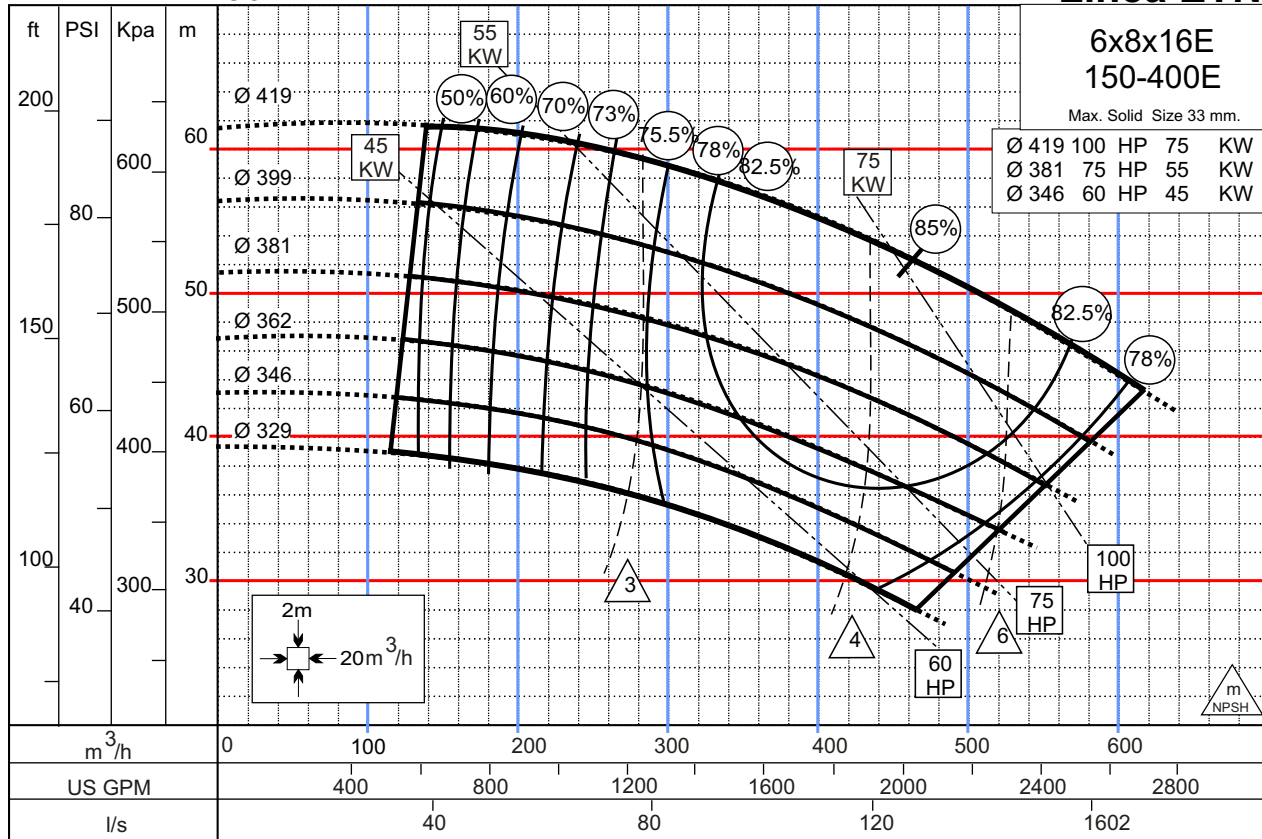

50HZ

Linea ETN

1450 RPM

950 RPM

50HZ

Linea ETN

1450 RPM

950 RPM