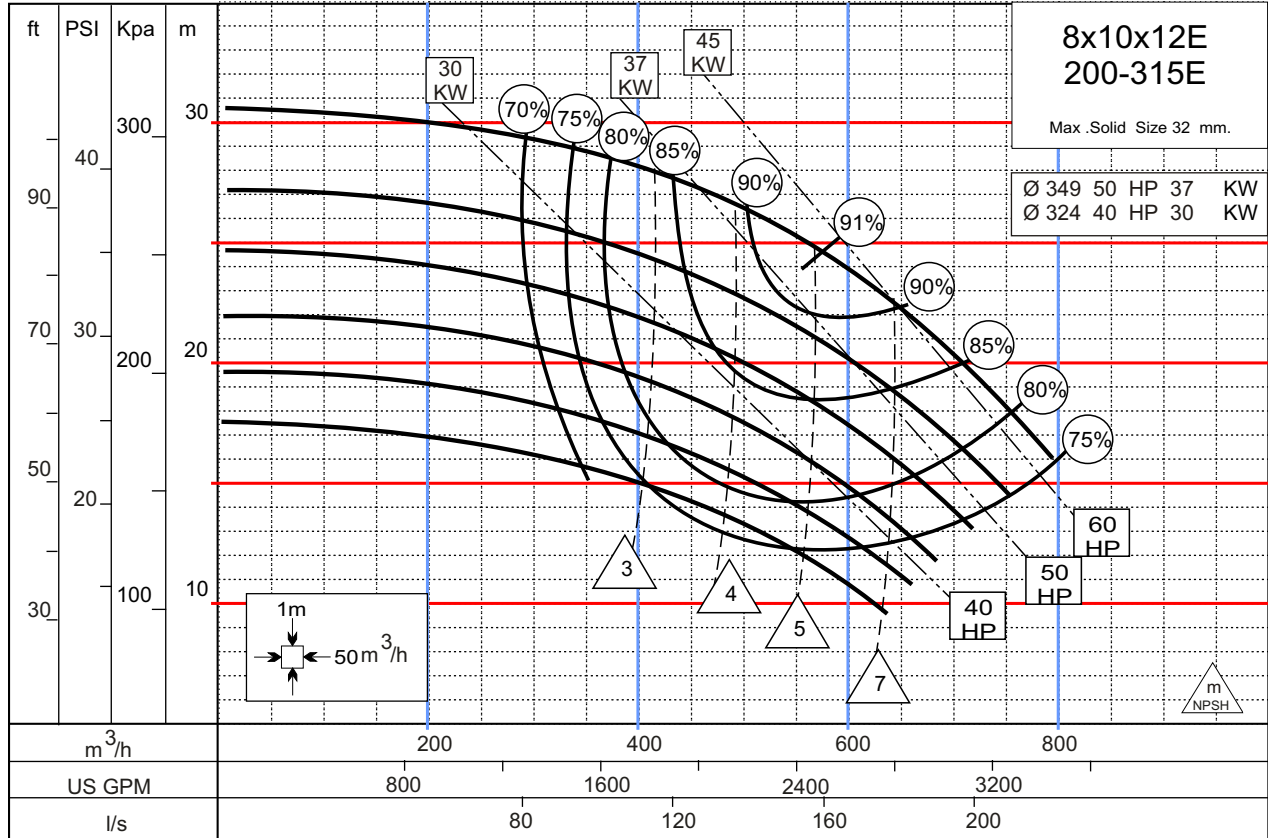

50HZ

Linea ETN

1450 RPM

950 RPM

50HZ

Linea ETN

1450 RPM

950 RPM