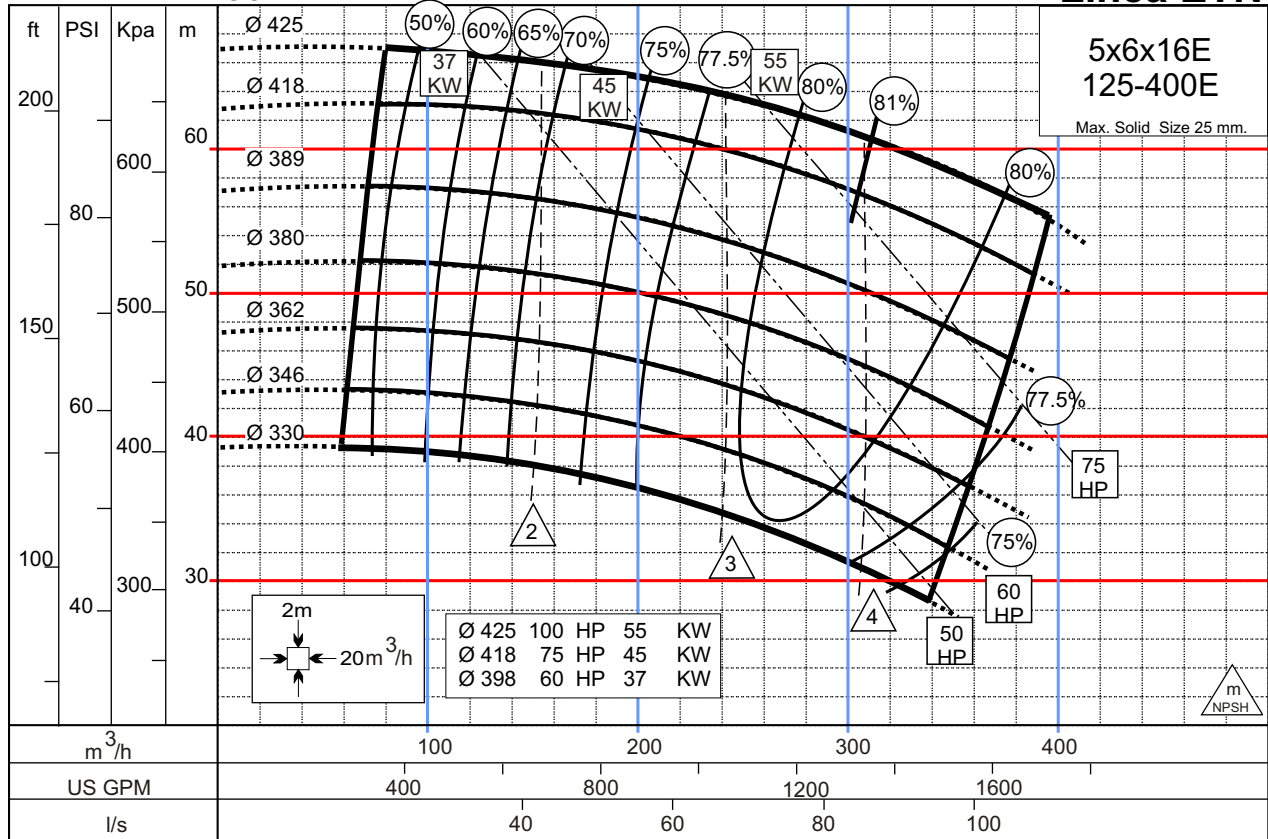

50HZ

Linea ETN

1450 RPM

950 RPM

50HZ

Linea ETN

1450 RPM

950 RPM