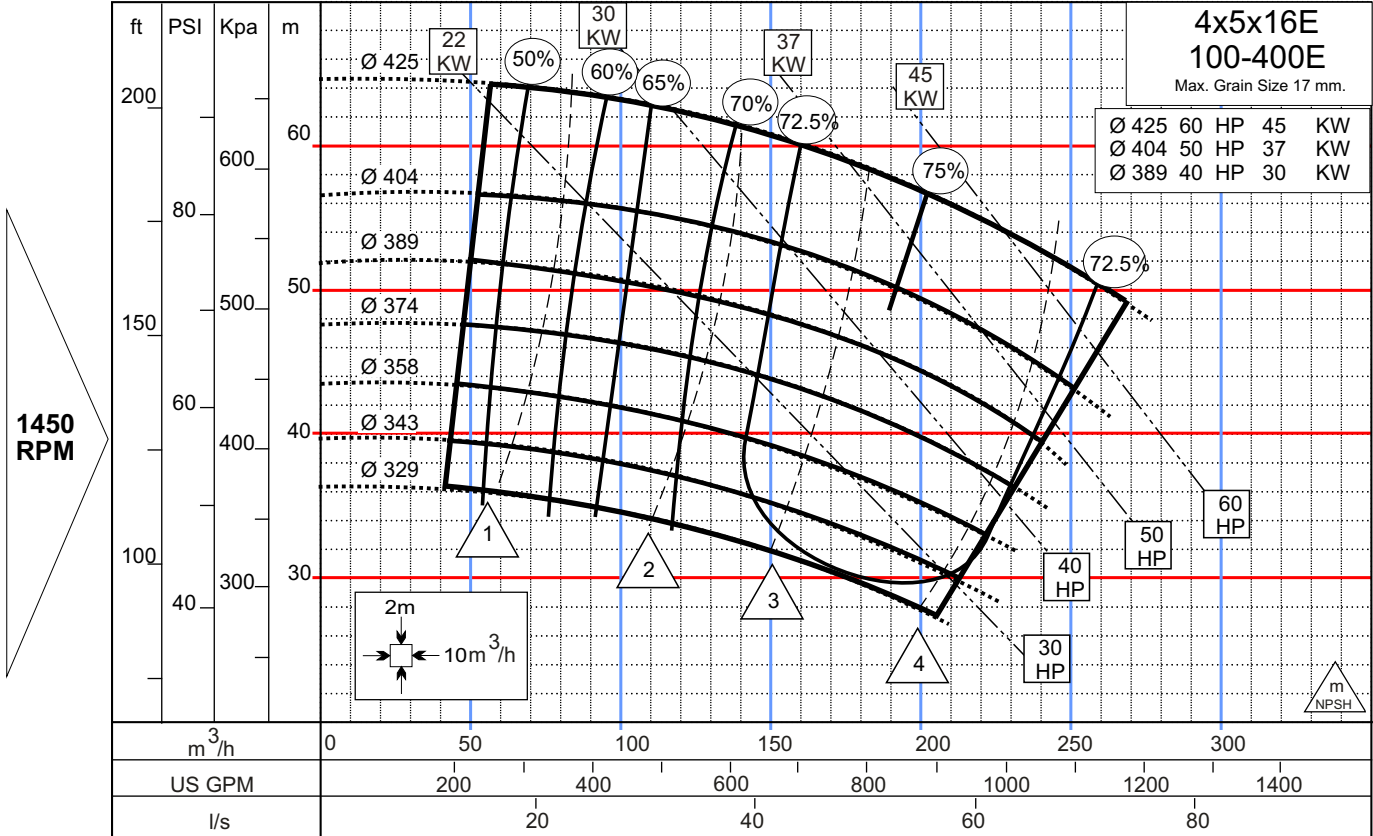

50HZ

Linea ETN

1450 RPM

950 RPM

50HZ

Linea ETN

1450 RPM

950 RPM