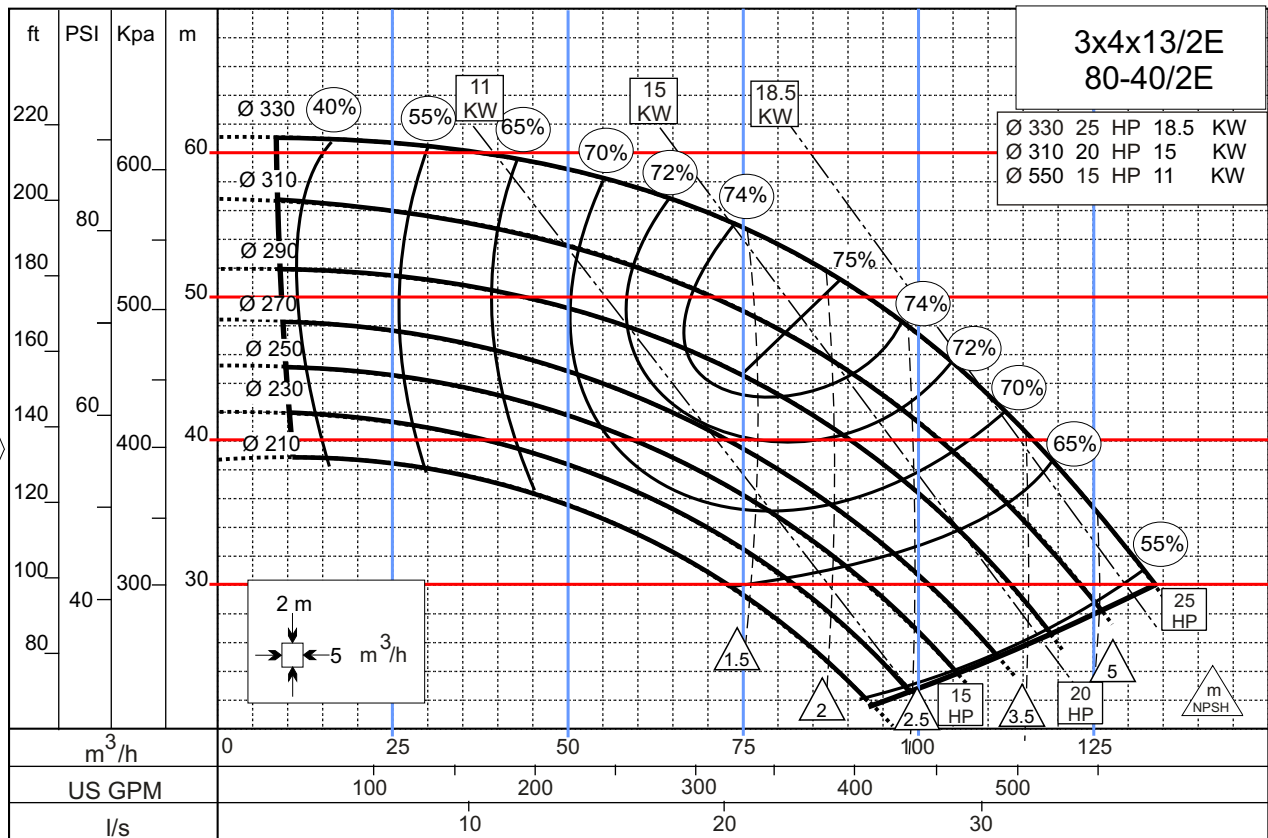

50HZ

Linea ETN

1450 RPM

950 RPM

50HZ

Linea ETN

1450 RPM

950 RPM