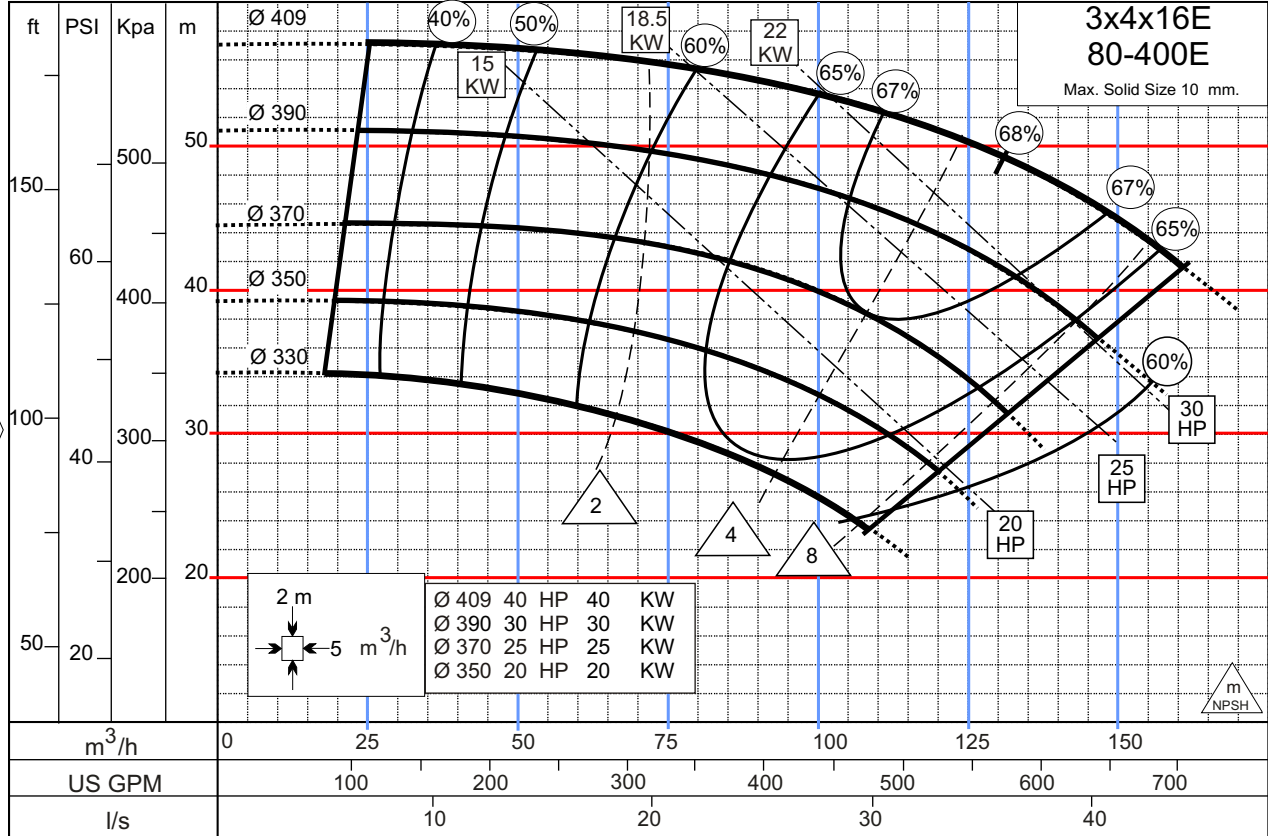

50HZ

Linea ETN

1450 RPM

950 RPM

50HZ

Linea ETN

1450 RPM

950 RPM