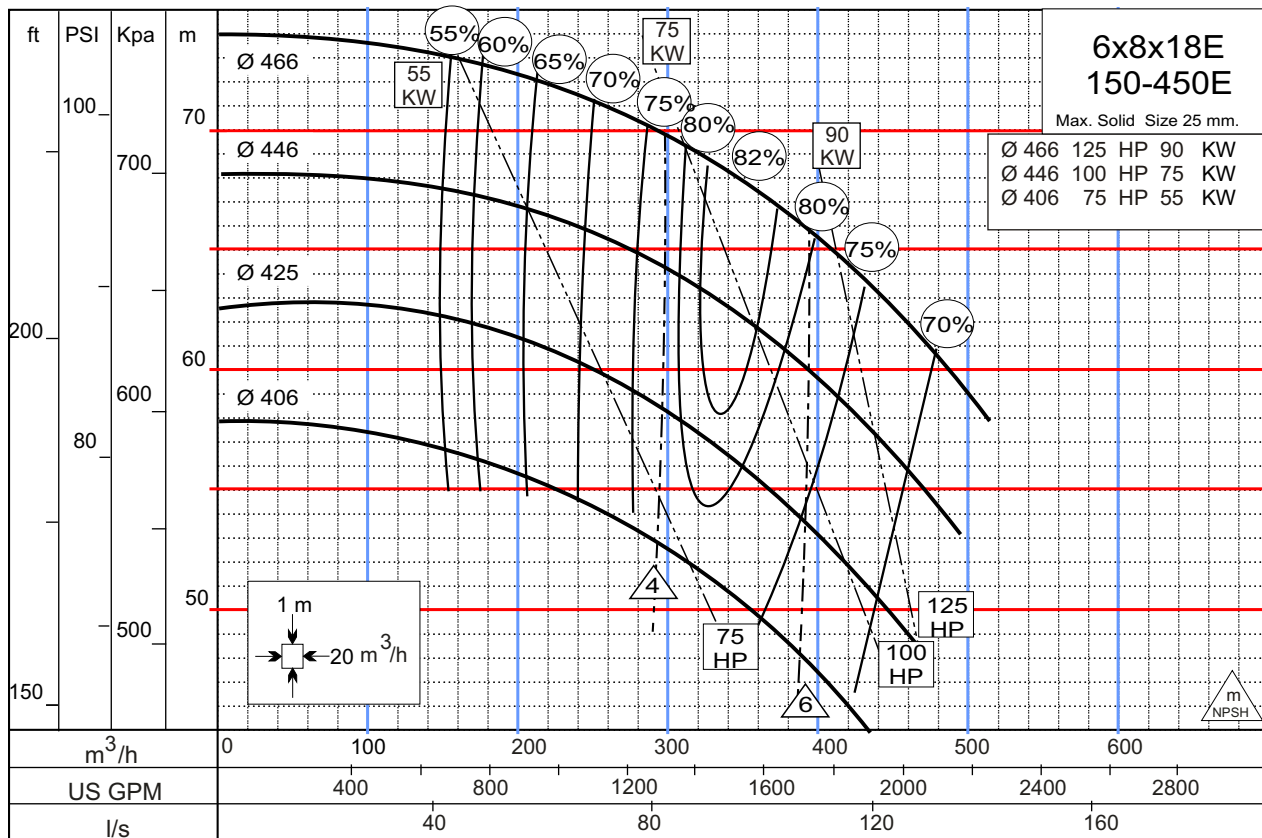

50HZ

Linea ETN

1450 RPM

950 RPM

50HZ

Linea ETN

1450 RPM

950 RPM