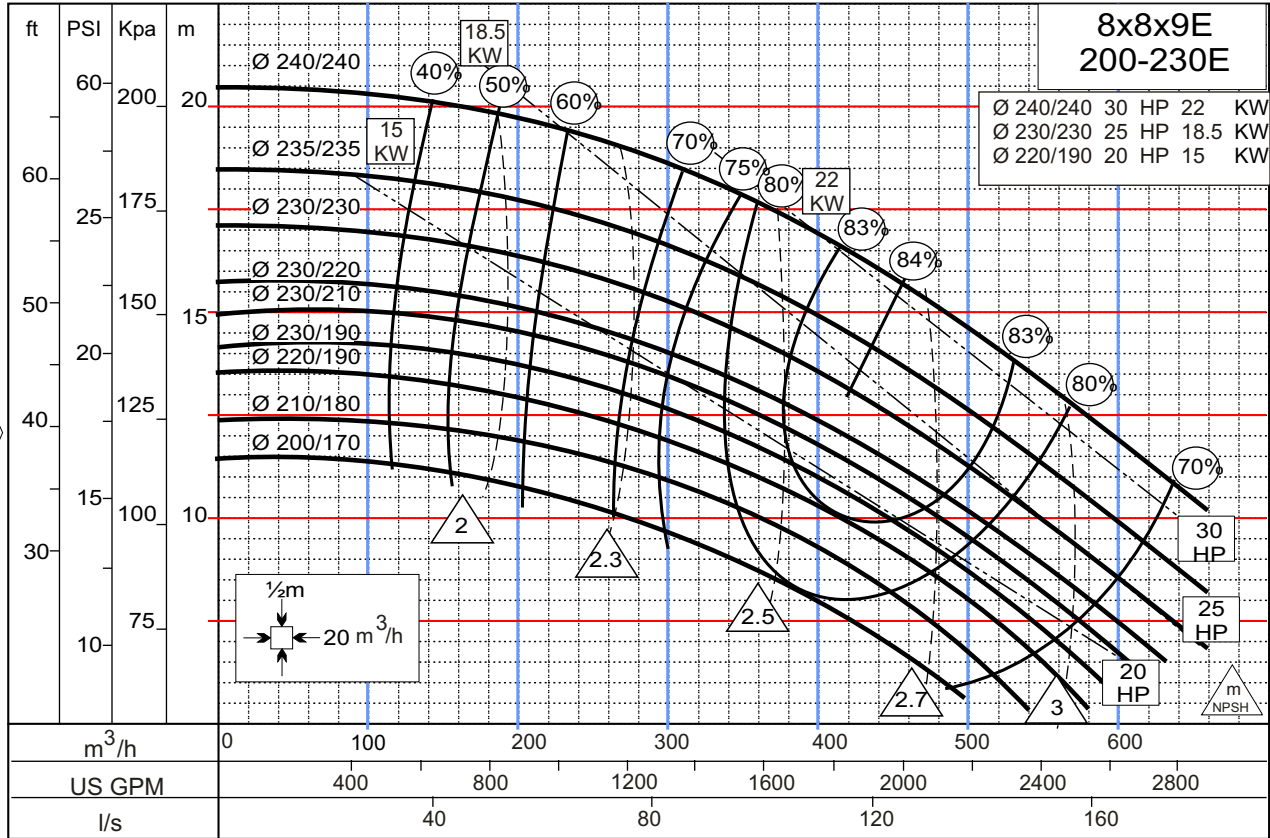

50HZ

Linea ETN

1450 RPM

950 RPM

50HZ

Linea ETN

1450 RPM

950 RPM