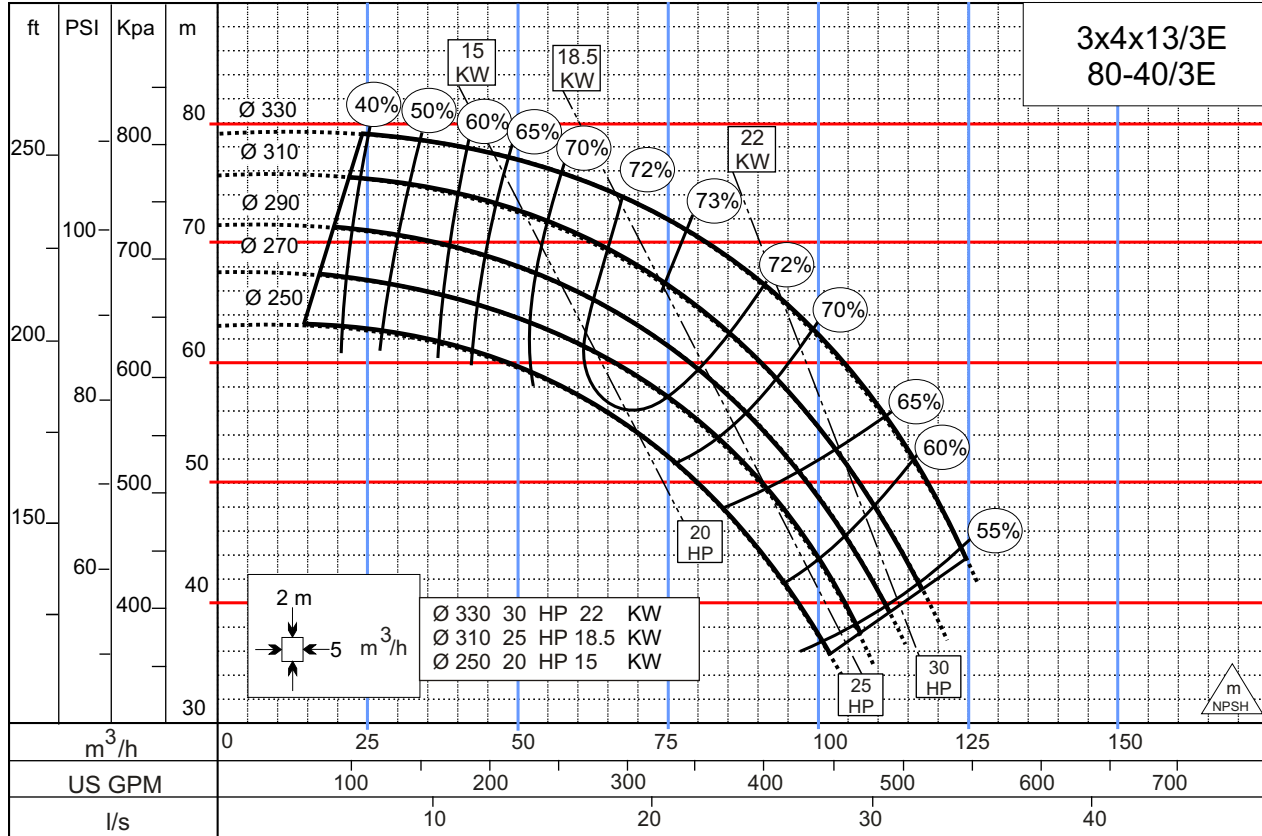

50HZ

Linea ETN

1450 RPM

950 RPM

50HZ

Linea ETN

1450 RPM

950 RPM