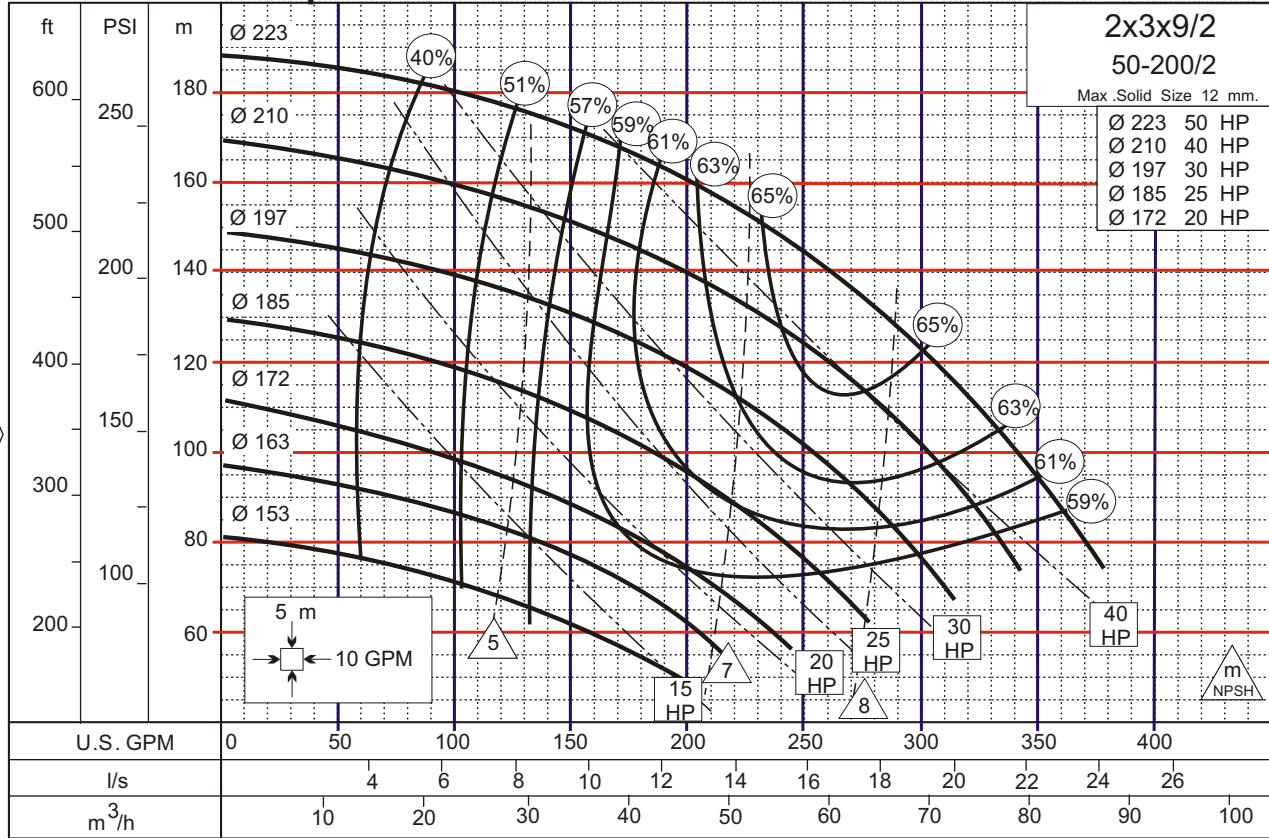

3500 RPM

1750 RPM