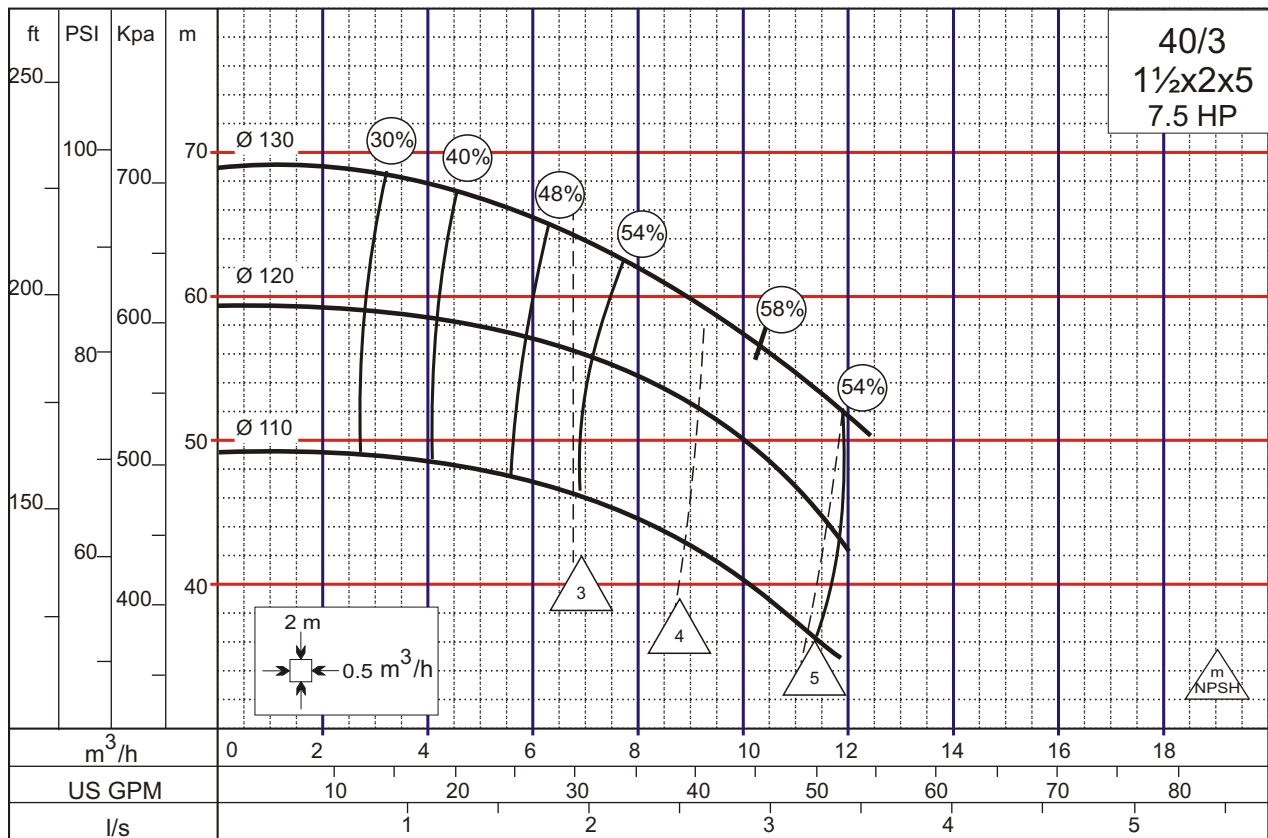

50Hz

Linea MZG

50Hz

Linea MZG

2900 RPM

2900 RPM

50Hz

Linea MZG

50Hz

Linea MZG

2900 RPM

2900 RPM

50Hz

Linea MZG

50Hz

Linea MZG

2900 RPM