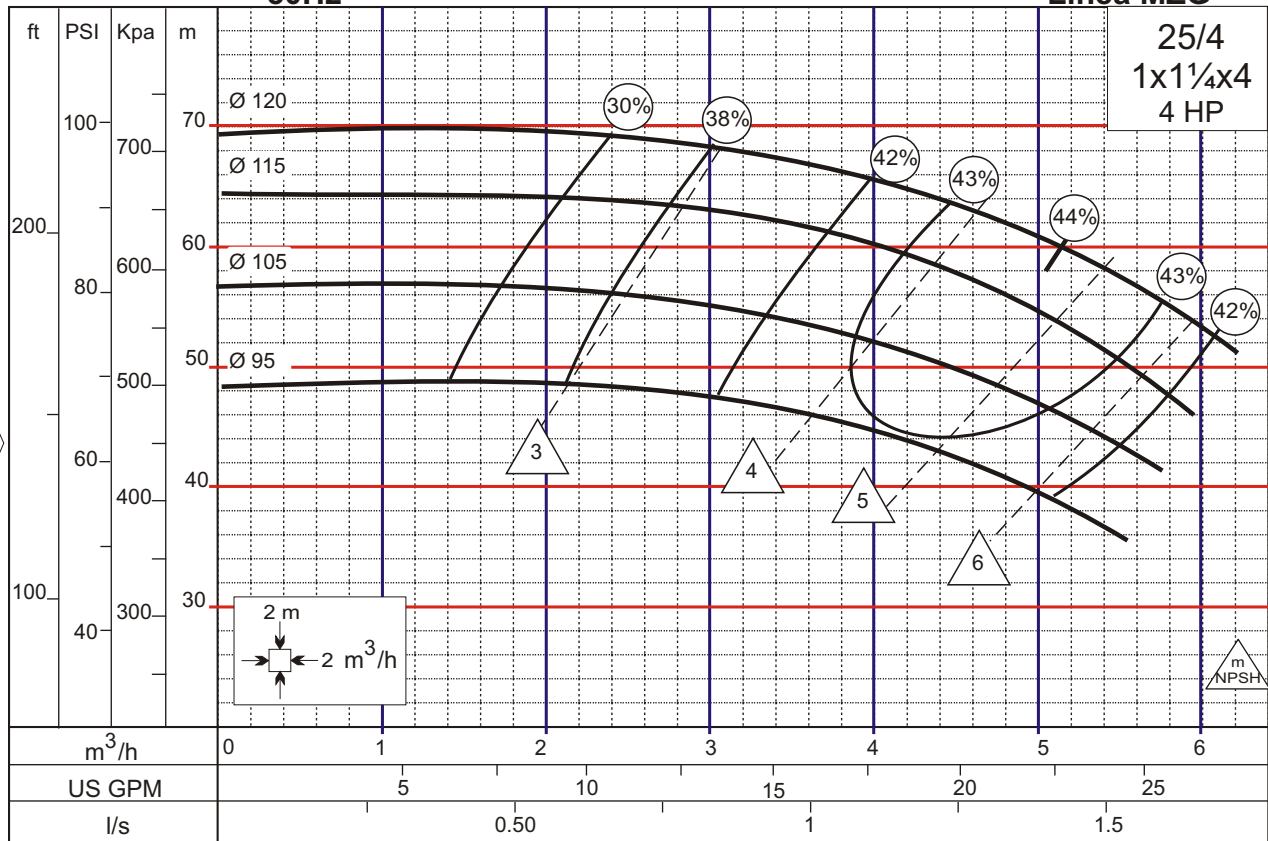

50Hz

Linea MZG

50Hz

Linea MZG

2900 RPM

2900 RPM

50Hz

Linea MZG

50Hz

Linea MZG

2900 RPM

2900 RPM

50Hz

Linea MZG

50Hz

Linea MZG

2900 RPM