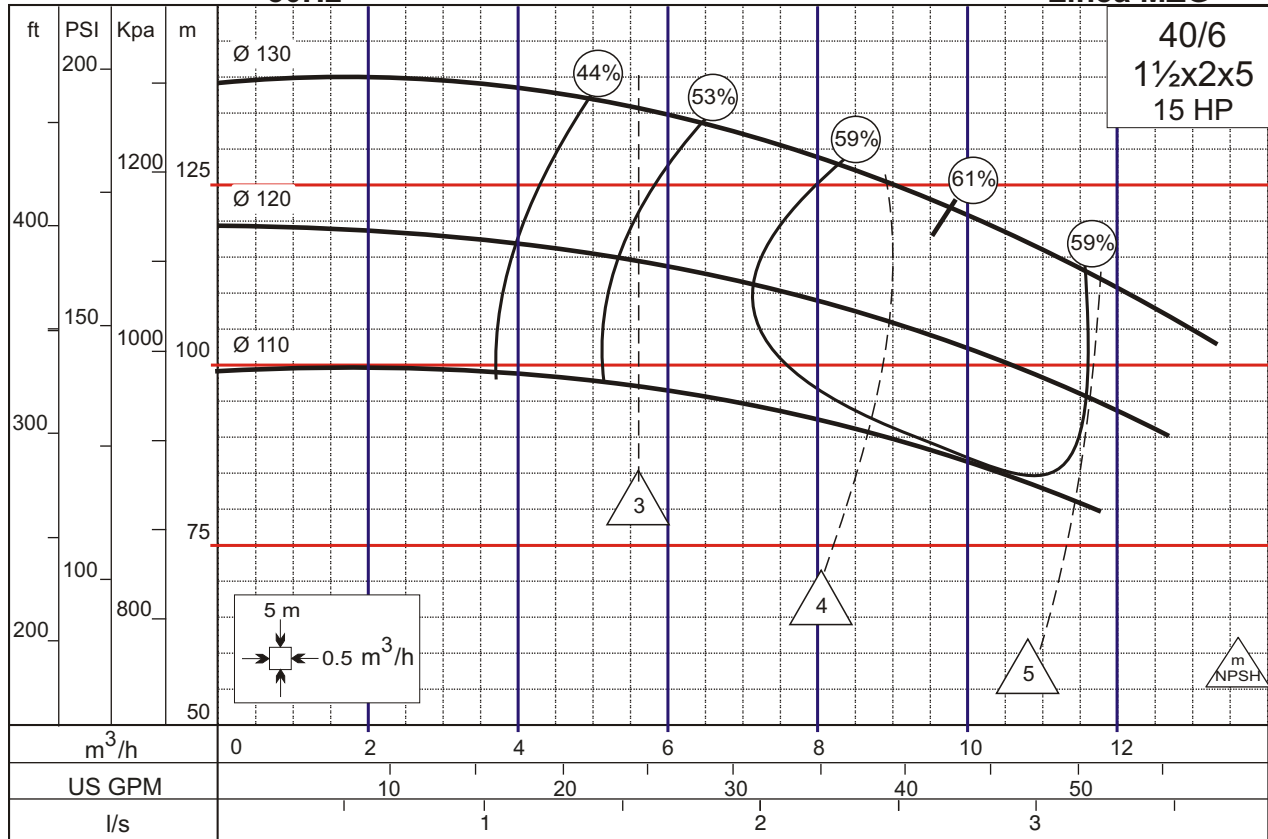

50Hz

Linea MZG

2900 RPM

2900 RPM

50Hz

Linea MZG

50Hz

Linea MZG

2900 RPM