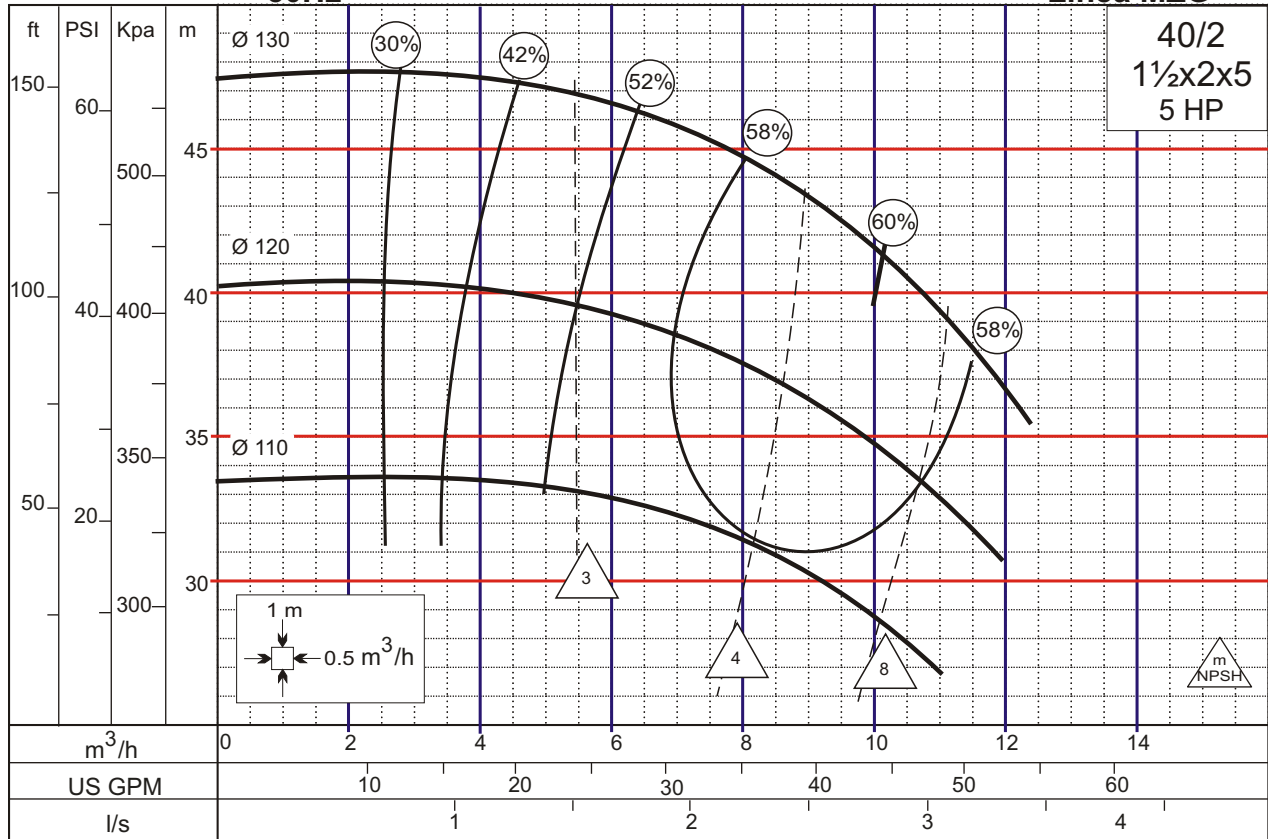

50Hz

Linea MZG

50Hz

Linea MZG

2900 RPM

2900 RPM

50Hz

Linea MZG

50Hz

Linea MZG

2900 RPM

2900 RPM

50Hz

Linea MZG

50Hz

Linea MZG

2900 RPM