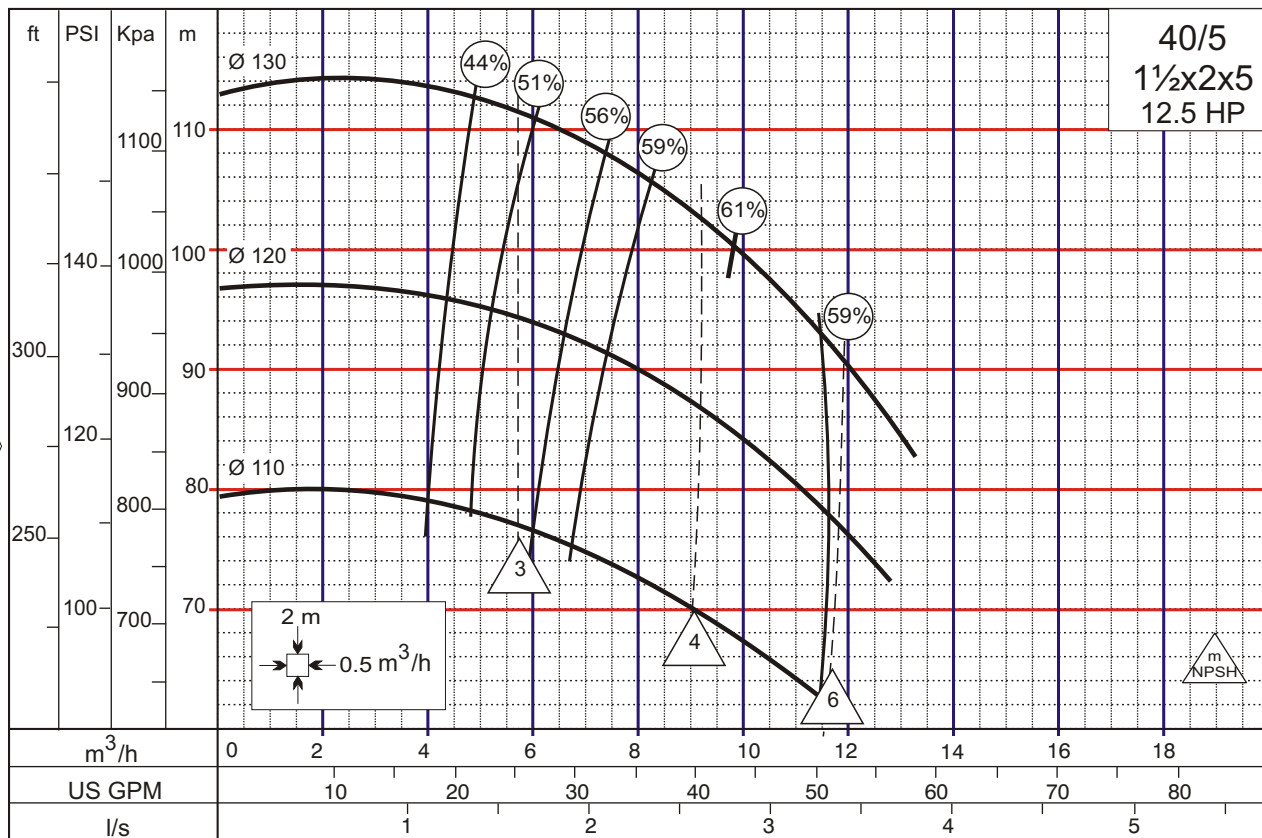

50Hz

Linea MZG

50Hz

Linea MZG

2900 RPM

2900 RPM

50Hz

Linea MZG

50Hz

Linea MZG

2900 RPM

2900 RPM

50Hz

Linea MZG

50Hz

Linea MZG

2900 RPM