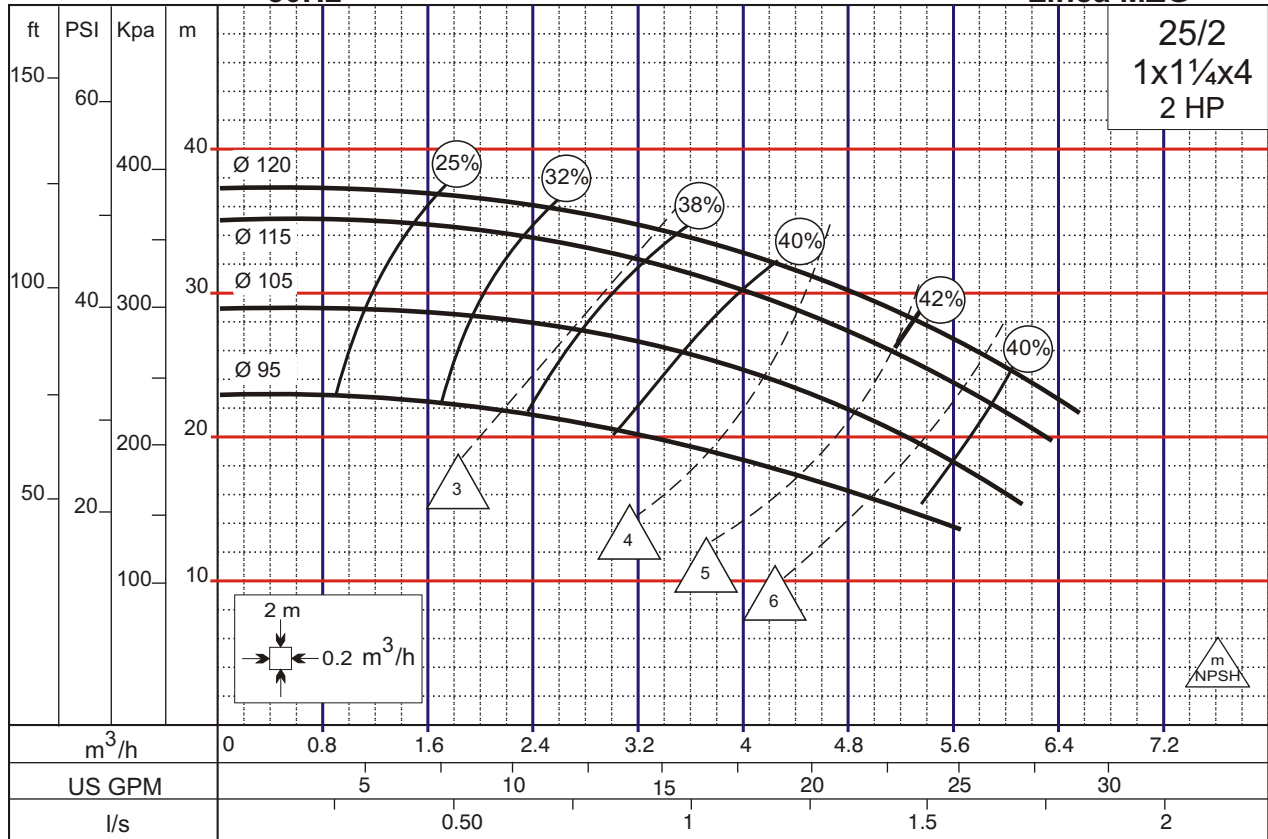

50Hz

Linea MZG

50Hz

Linea MZG

2900 RPM

2900 RPM

50Hz

Linea MZG

50Hz

Linea MZG

2900 RPM

2900 RPM

50Hz

Linea MZG

50Hz

Linea MZG

2900 RPM