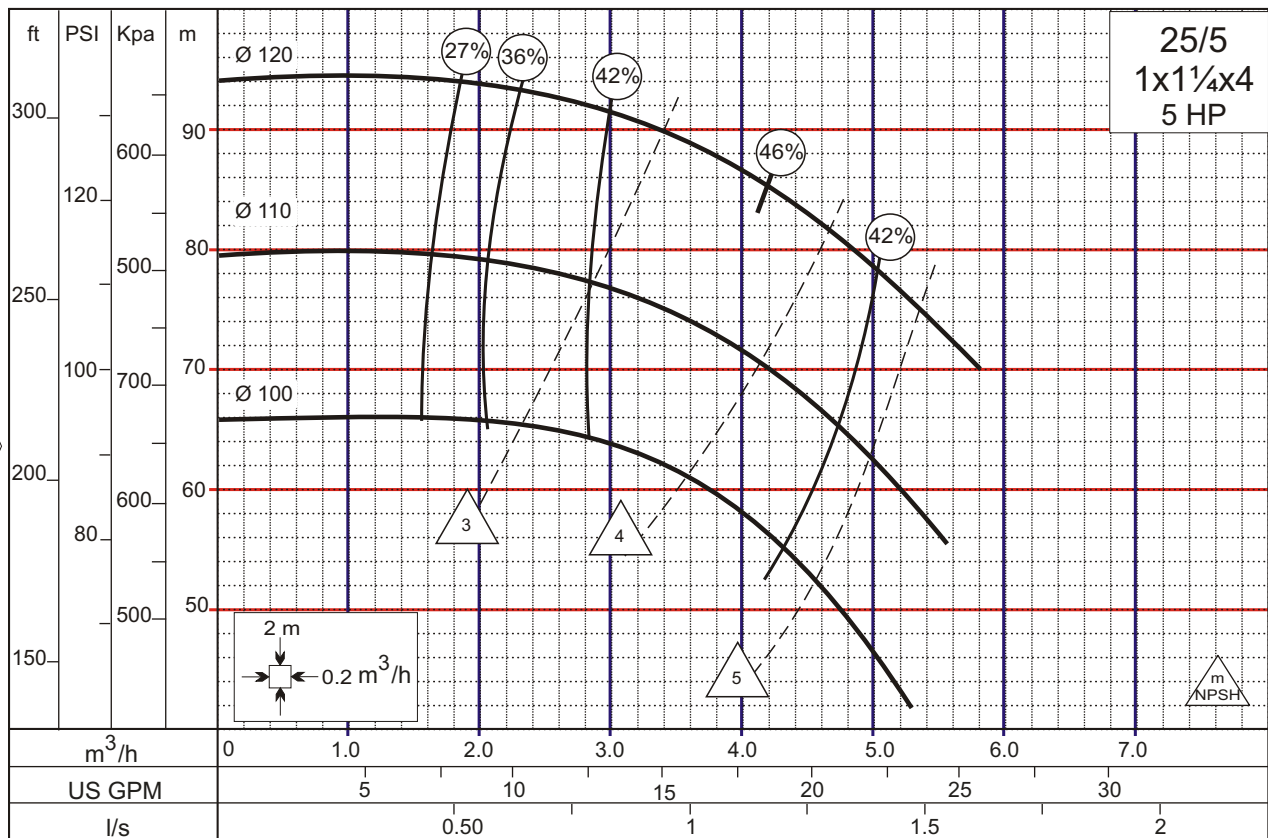

50Hz

Linea MZG

50Hz

Linea MZG

2900 RPM

2900 RPM

50Hz

Linea MZG

50Hz

Linea MZG

2900 RPM

2900 RPM

50Hz

Linea MZG

50Hz

Linea MZG

2900 RPM