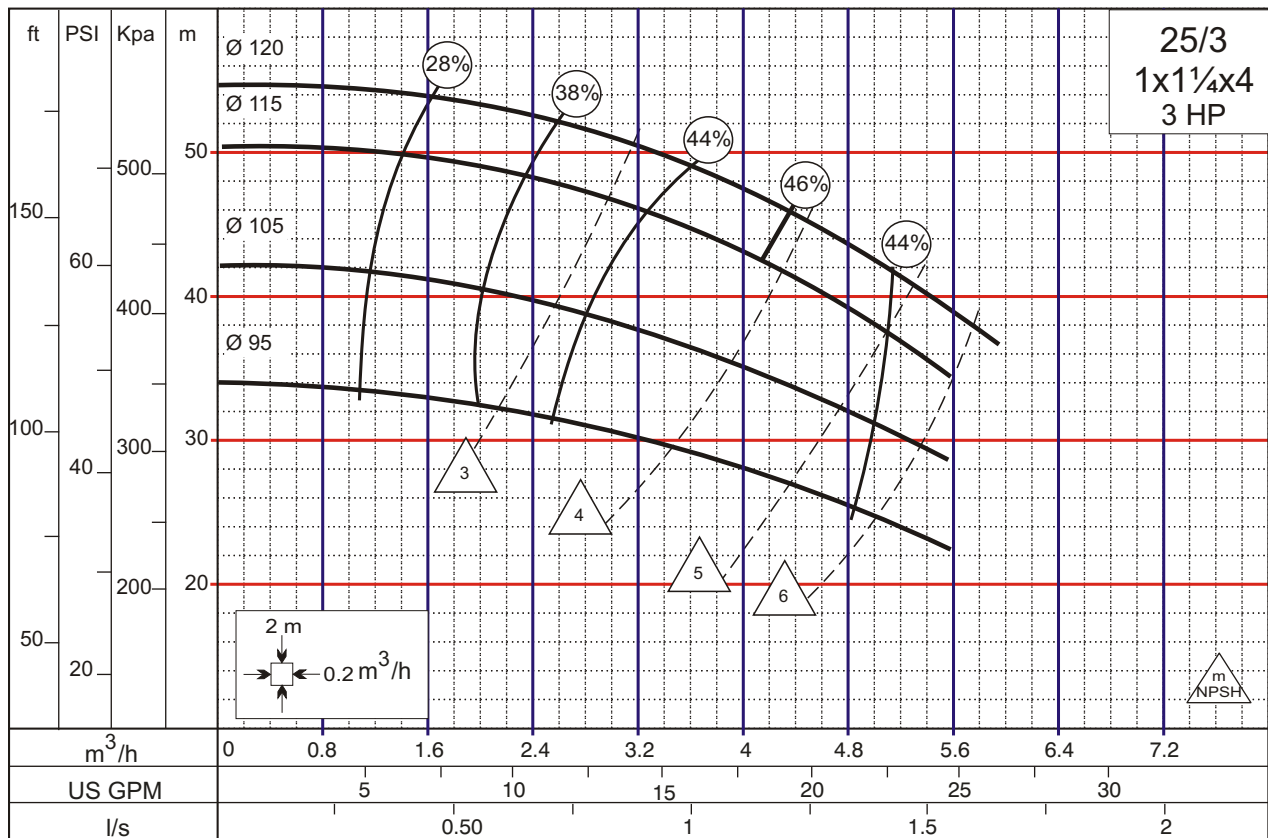

50Hz

Linea MZG

50Hz

Linea MZG

2900 RPM

2900 RPM

50Hz

Linea MZG

50Hz

Linea MZG

2900 RPM

2900 RPM

50Hz

Linea MZG

50Hz

Linea MZG

2900 RPM