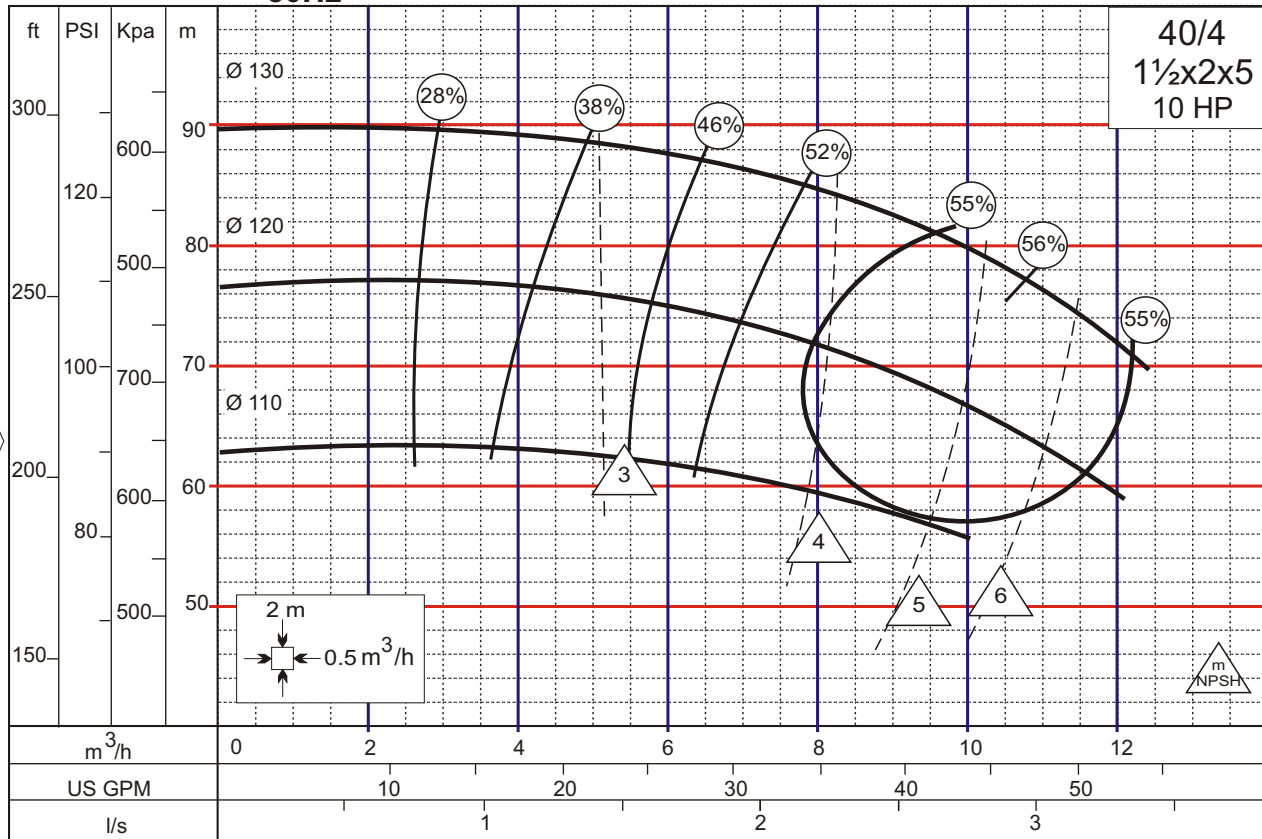

50Hz

Linea MZG

50Hz

Linea MZG

2900 RPM

2900 RPM

50Hz

Linea MZG

50Hz

Linea MZG

2900 RPM

2900 RPM

50Hz

Linea MZG

50Hz

Linea MZG

2900 RPM