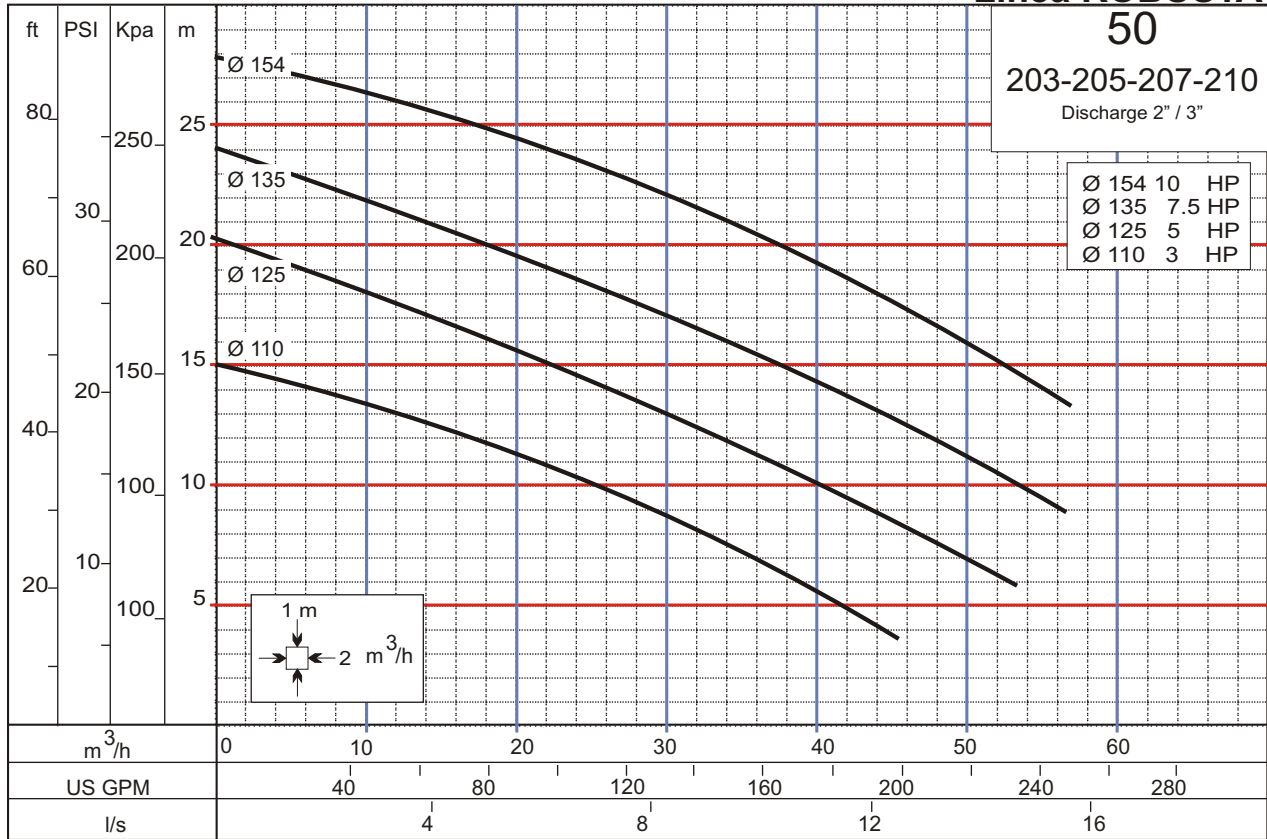

**1450
RPM**

50Hz

Linea ROBUSTA

1450 RPM