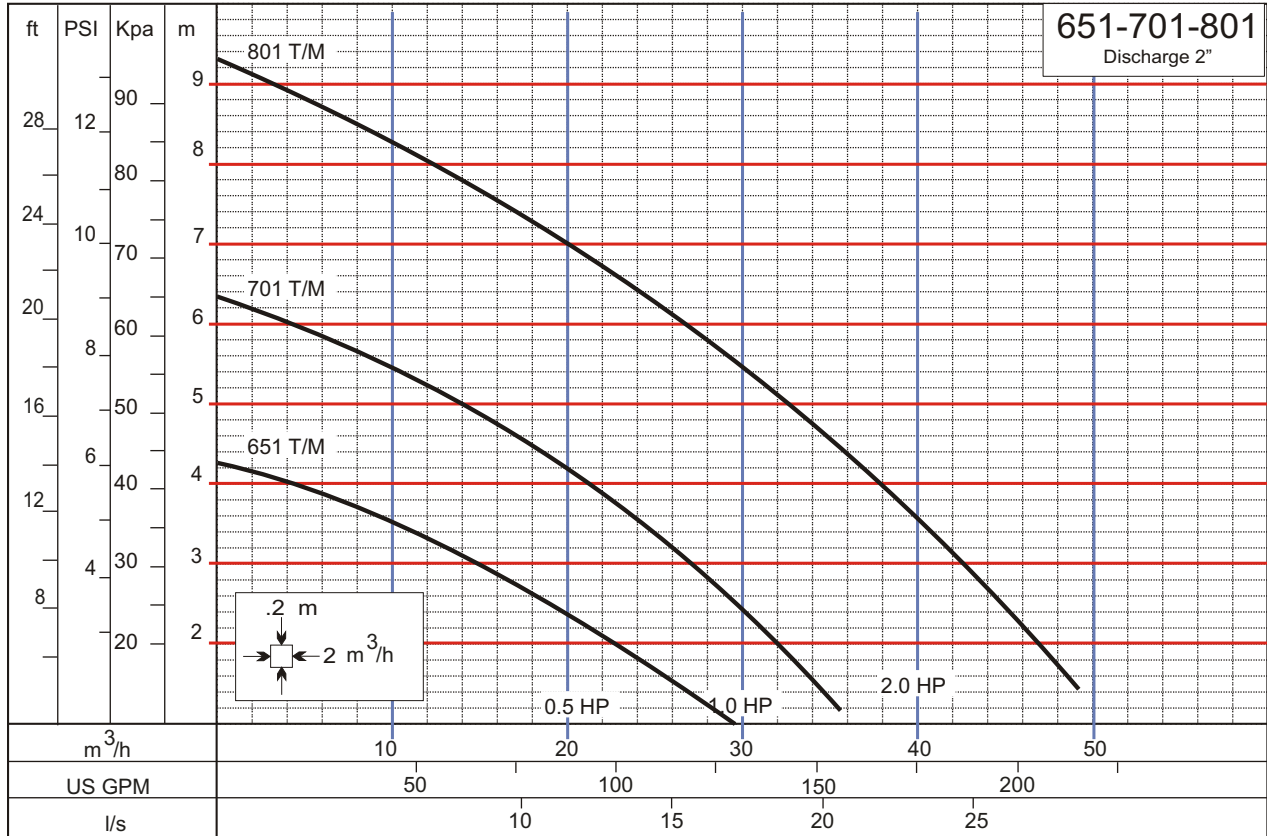

50Hz

Linea ROBUSTA

301-401-501  
Discharge 2"

2900  
RPM

1450  
RPM