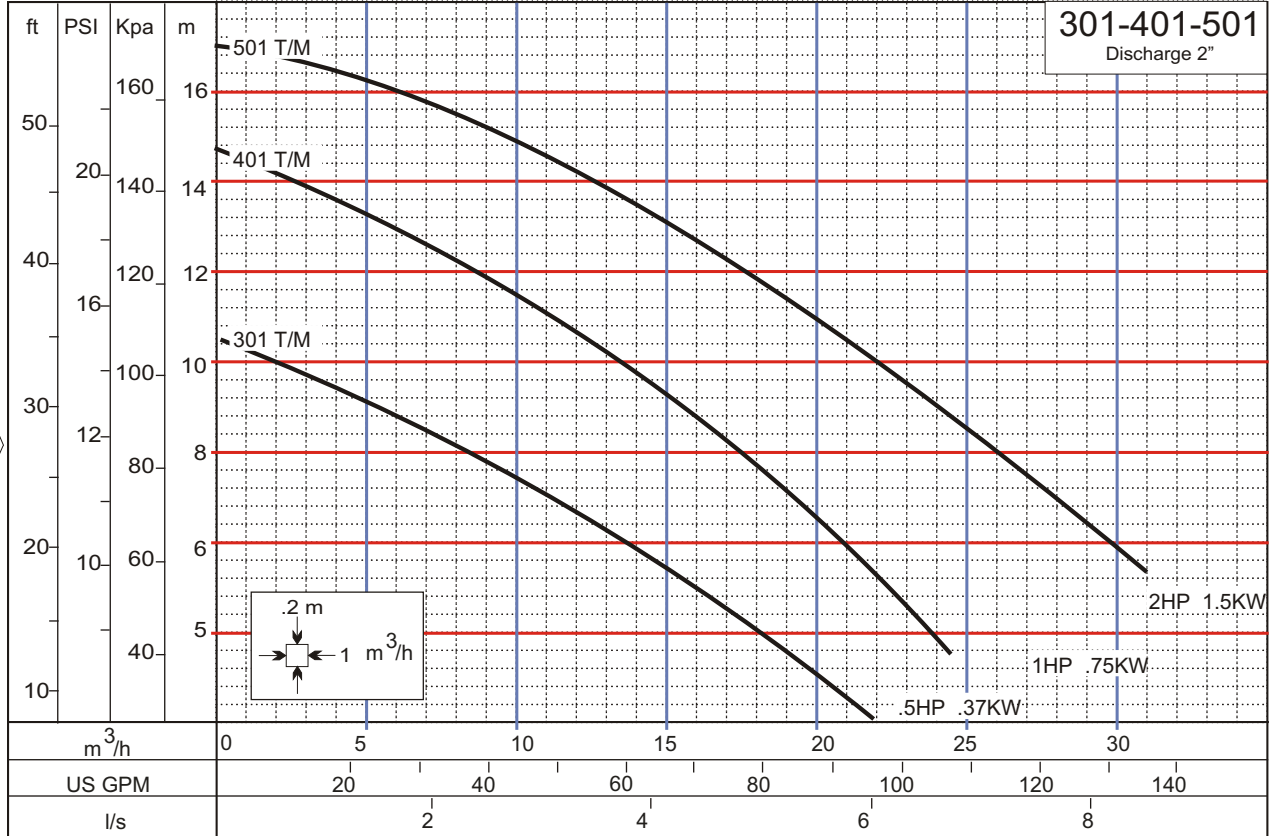

50Hz

Linea ROBUSTA

301-401-501  
Discharge 2"

2900  
RPM

1450  
RPM