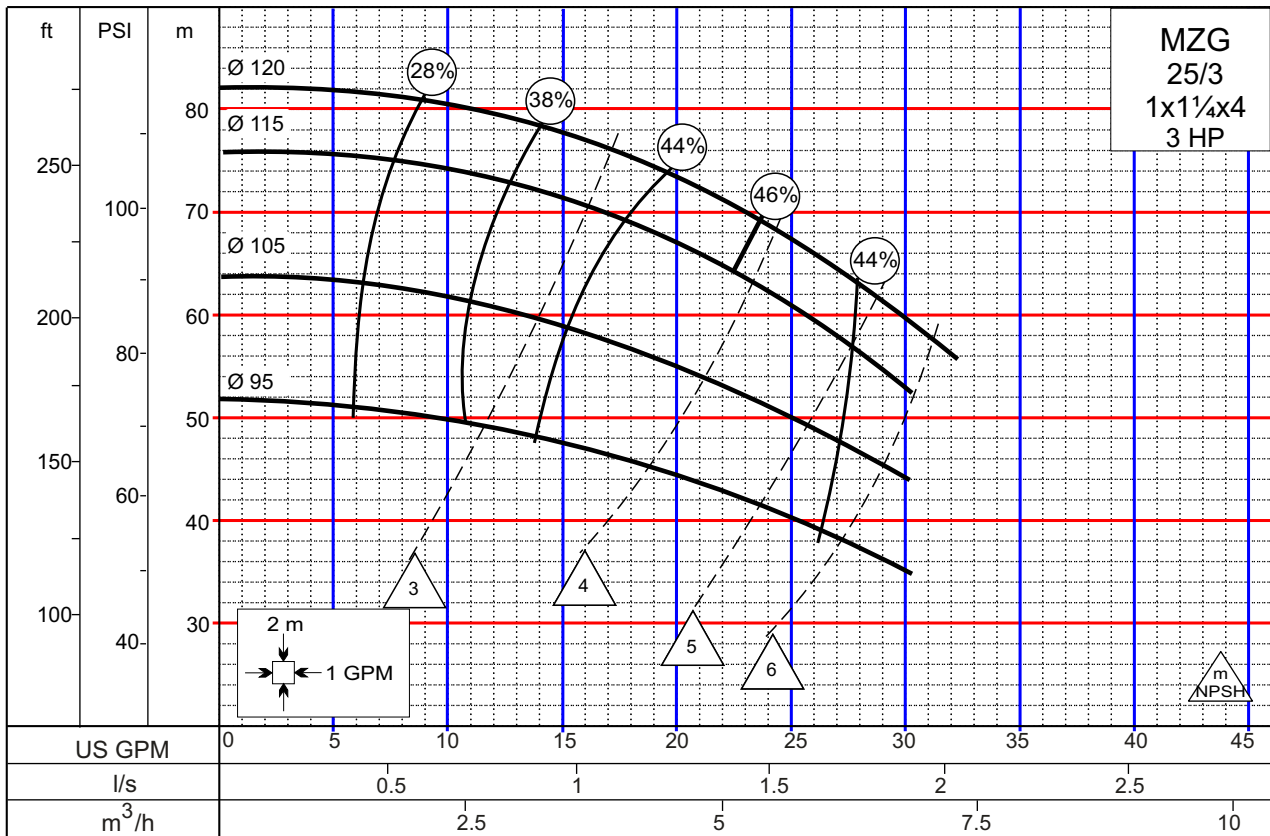

Alta Presión

## Alta Presión

3500 RPM

3500 RPM