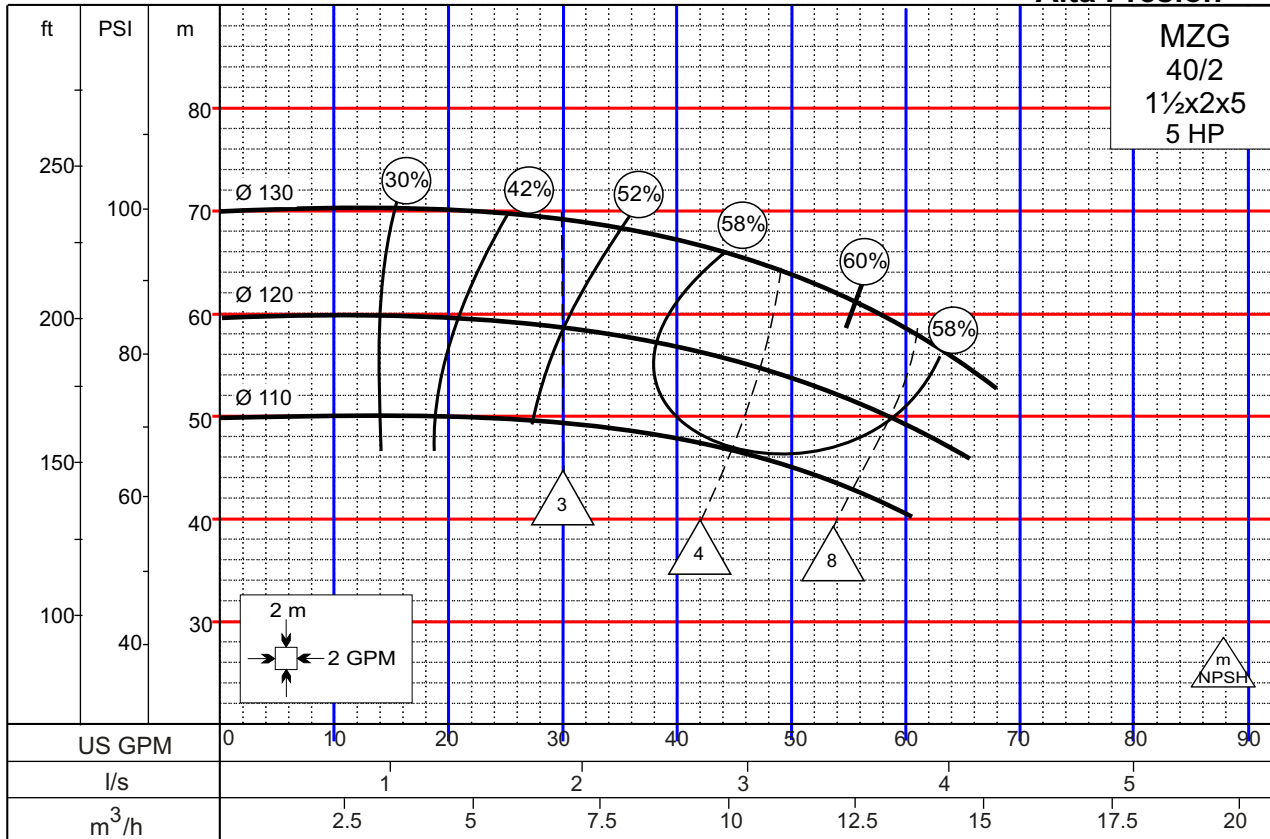

Alta Presión

## Alta Presión

3500 RPM

3500 RPM