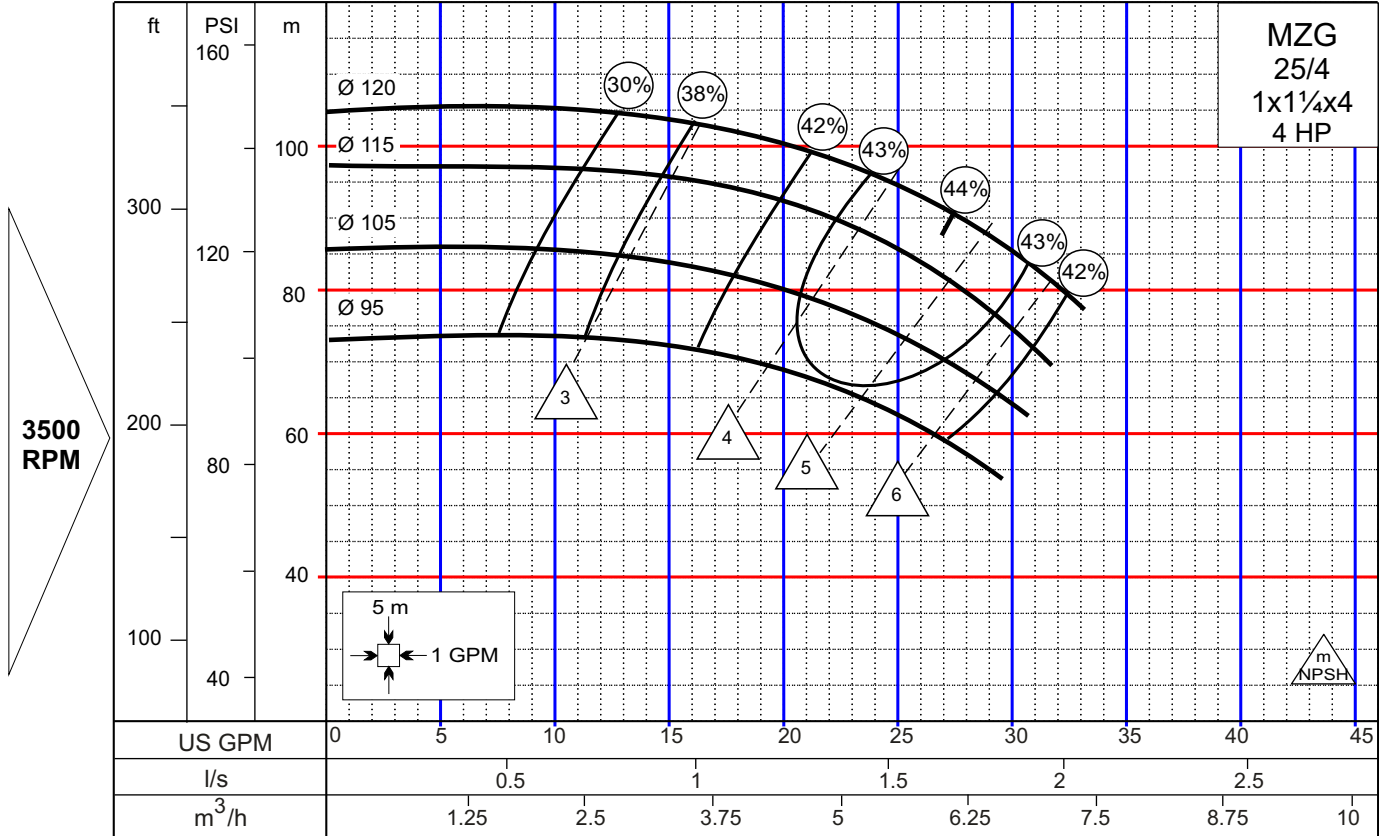

Alta Presión

## Alta Presión

3500 RPM

3500 RPM