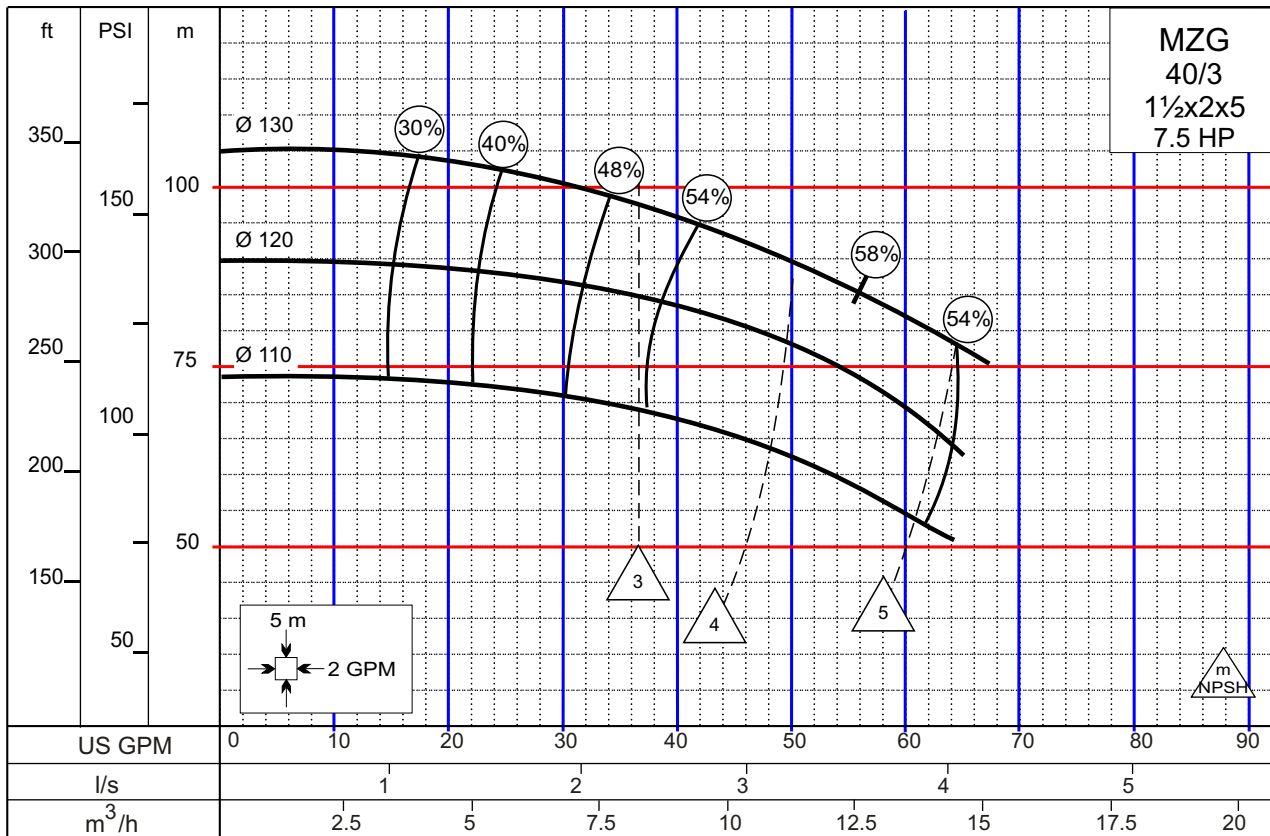

Alta Presión

## Alta Presión

3500 RPM

3500 RPM