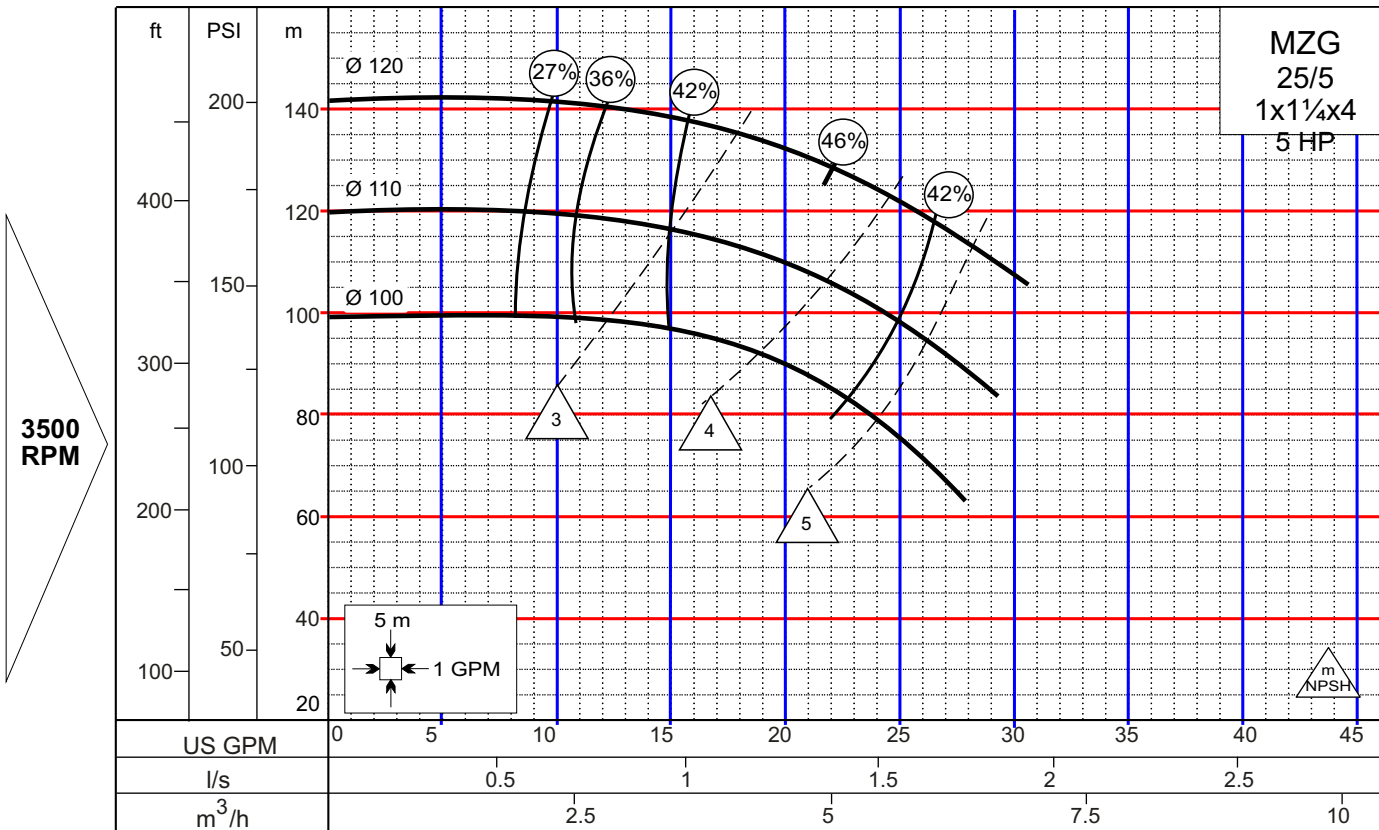

Alta Presión

## Alta Presión

3500 RPM

3500 RPM