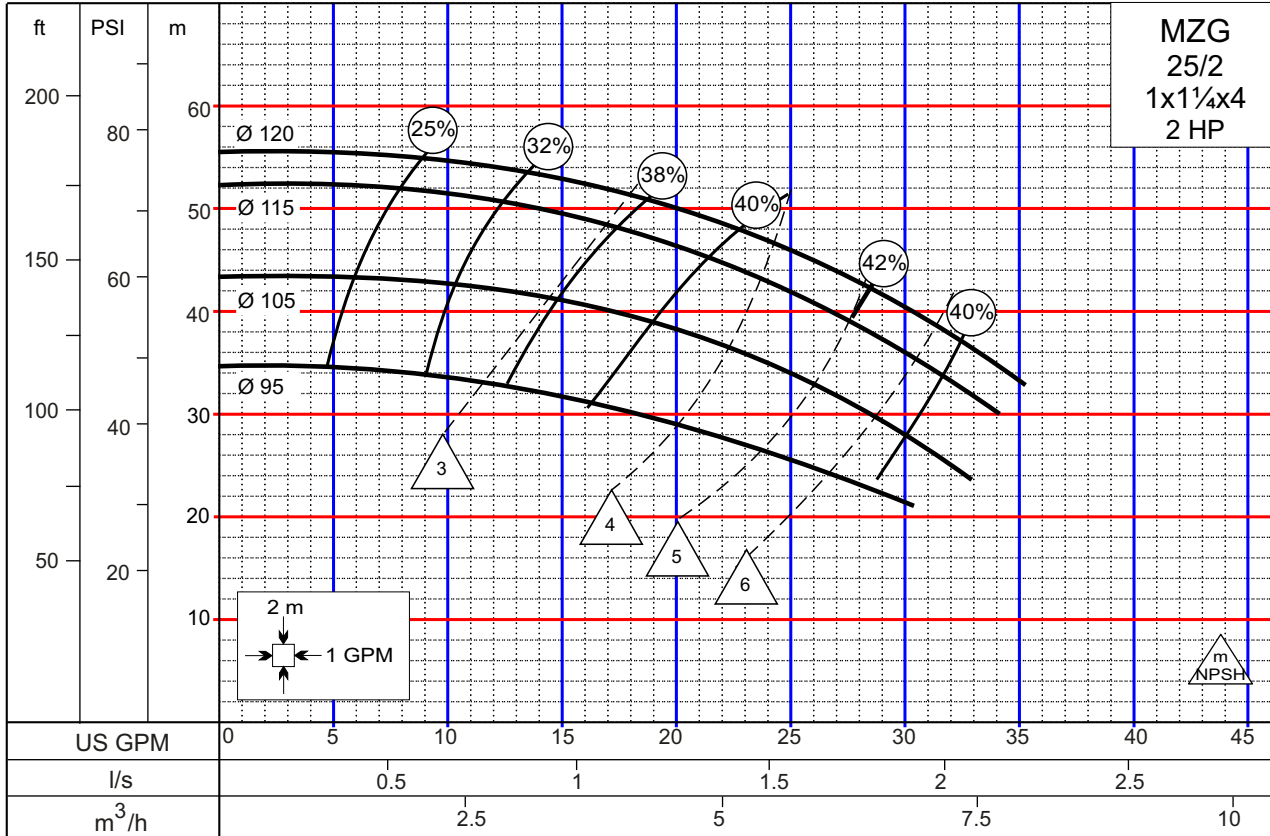

Alta Presión

## Alta Presión

3500 RPM

3500 RPM