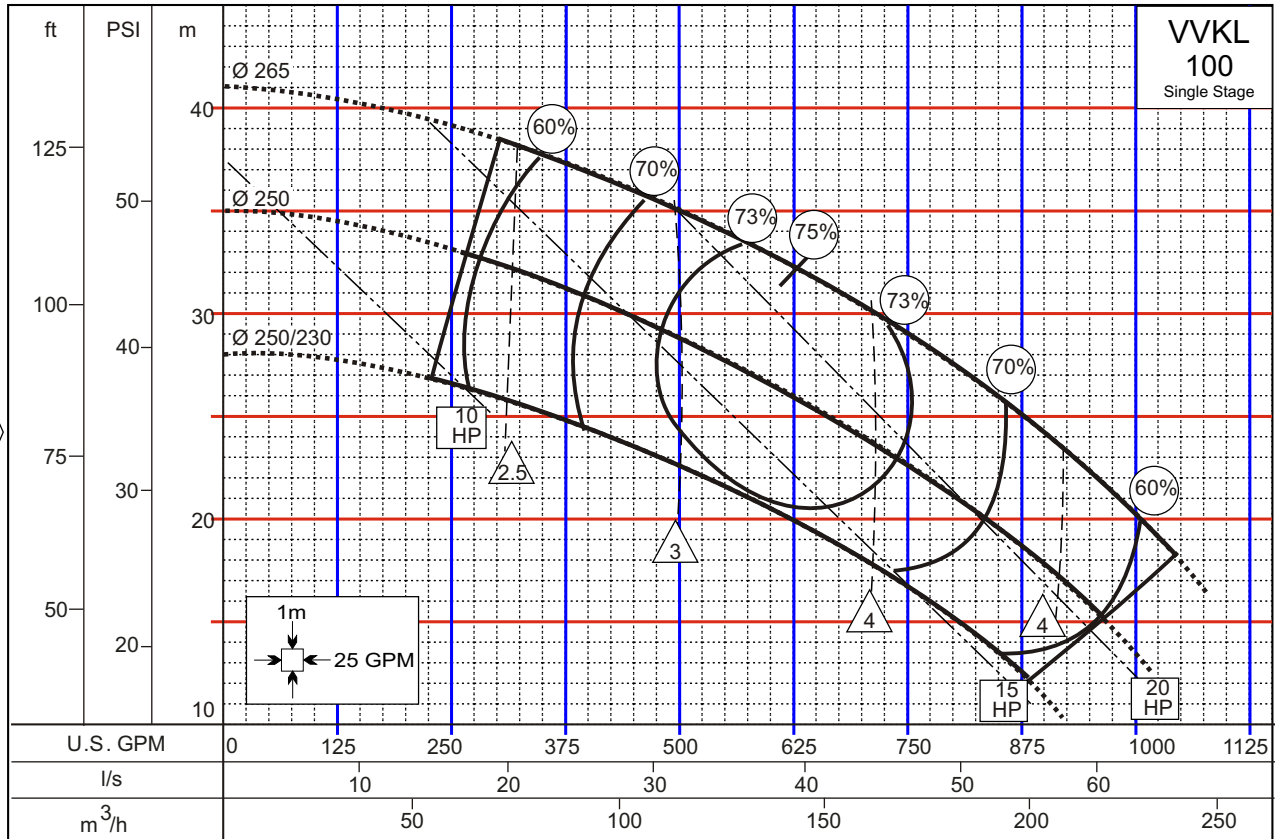

1750 RPM

1750 RPM