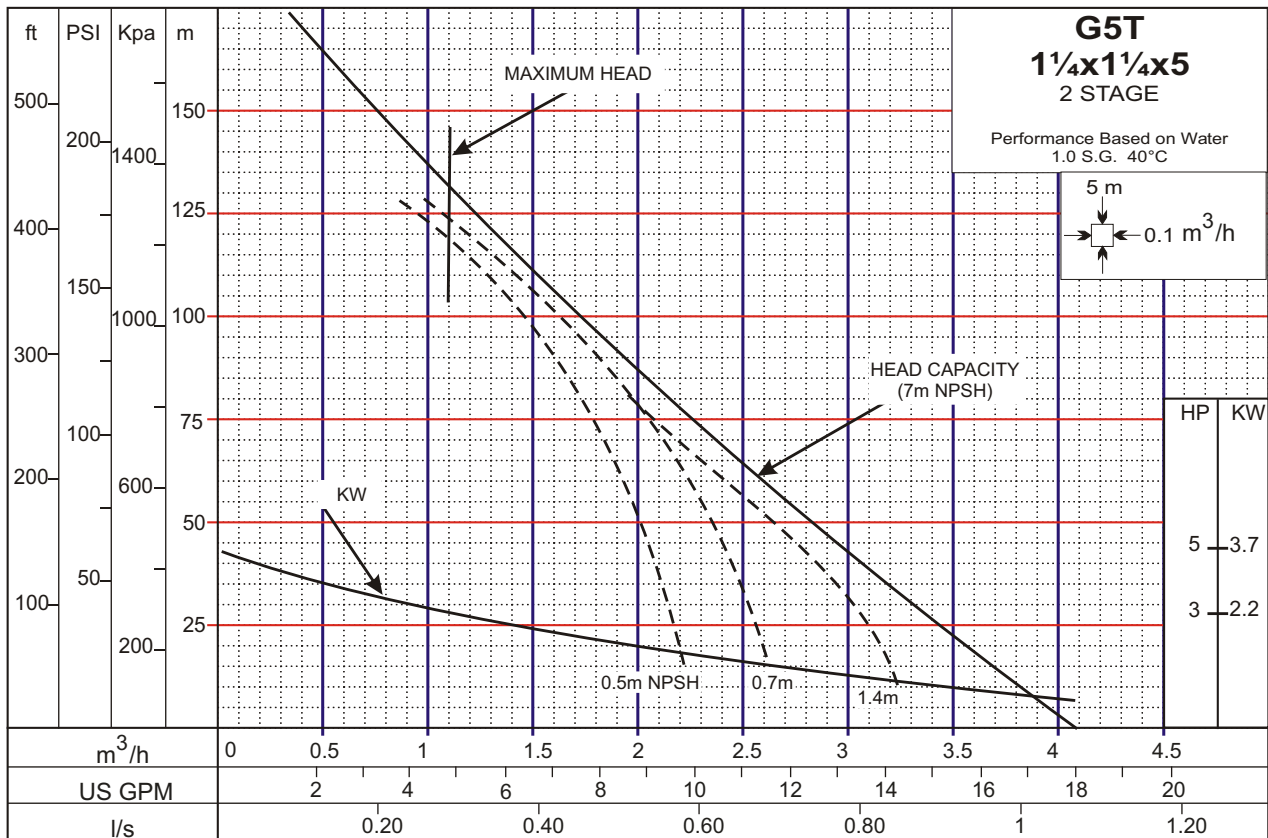

1450 RPM

50Hz

Linea TURBI

50Hz

Linea TURBI

1450 RPM

1450 RPM

50Hz

Linea TURBI

50Hz

Linea TURBI

1450 RPM

1450 RPM

50Hz

Linea TURBI

2900 RPM

2900 RPM

50Hz

Linea TURBI BLOCK

50Hz

Linea TURBI BLOCK

2900 RPM

2900 RPM