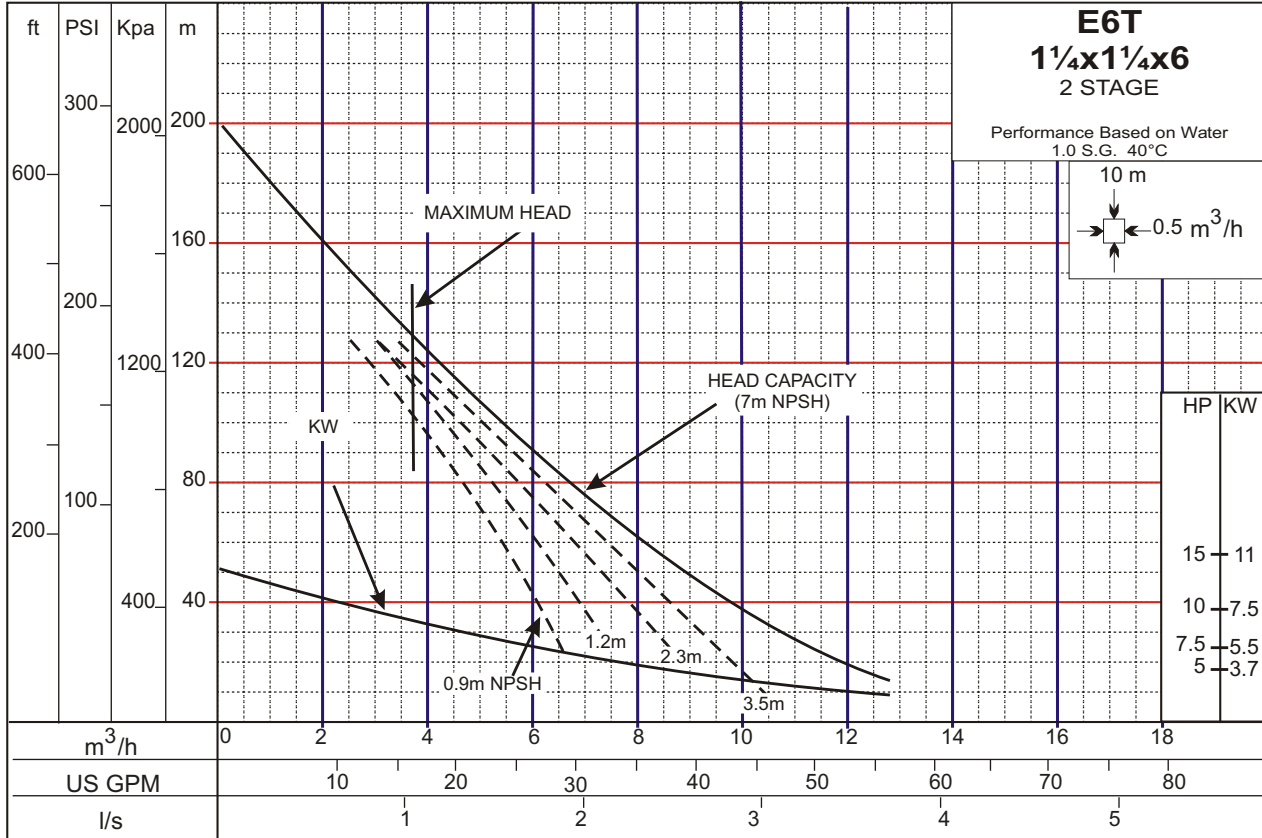

1450 RPM

50Hz

Linea TURBI

50Hz

Linea TURBI

1450 RPM

1450 RPM

50Hz

Linea TURBI

50Hz

Linea TURBI

1450 RPM

1450 RPM

50Hz

Linea TURBI

2900 RPM

2900 RPM

50Hz

Linea TURBI BLOCK

50Hz

Linea TURBI BLOCK

2900 RPM

2900 RPM