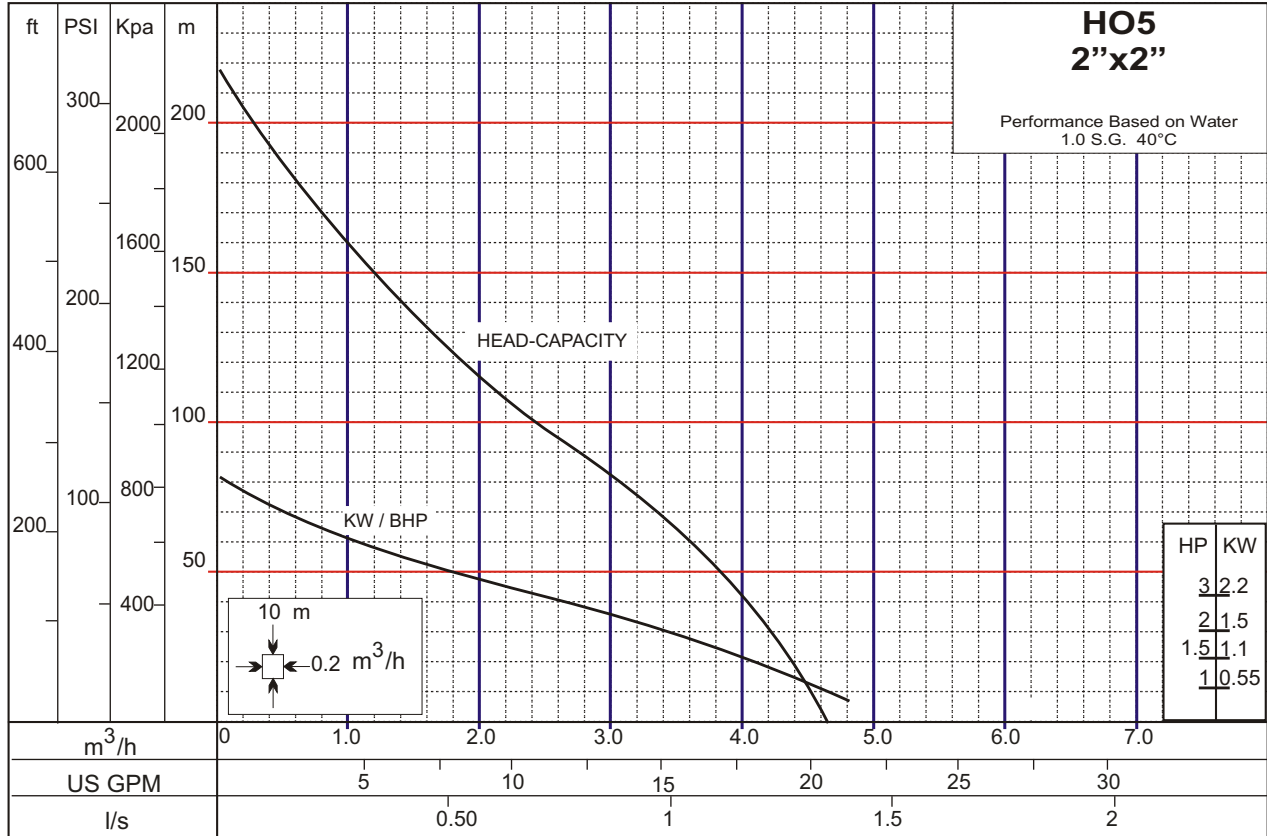

Linea TURBI

50Hz

Linea TURBI

1450 RPM

1450 RPM

50Hz

Linea TURBI

2900 RPM

2900 RPM

50Hz

Linea TURBI BLOCK

50Hz

Linea TURBI BLOCK

2900 RPM

2900 RPM