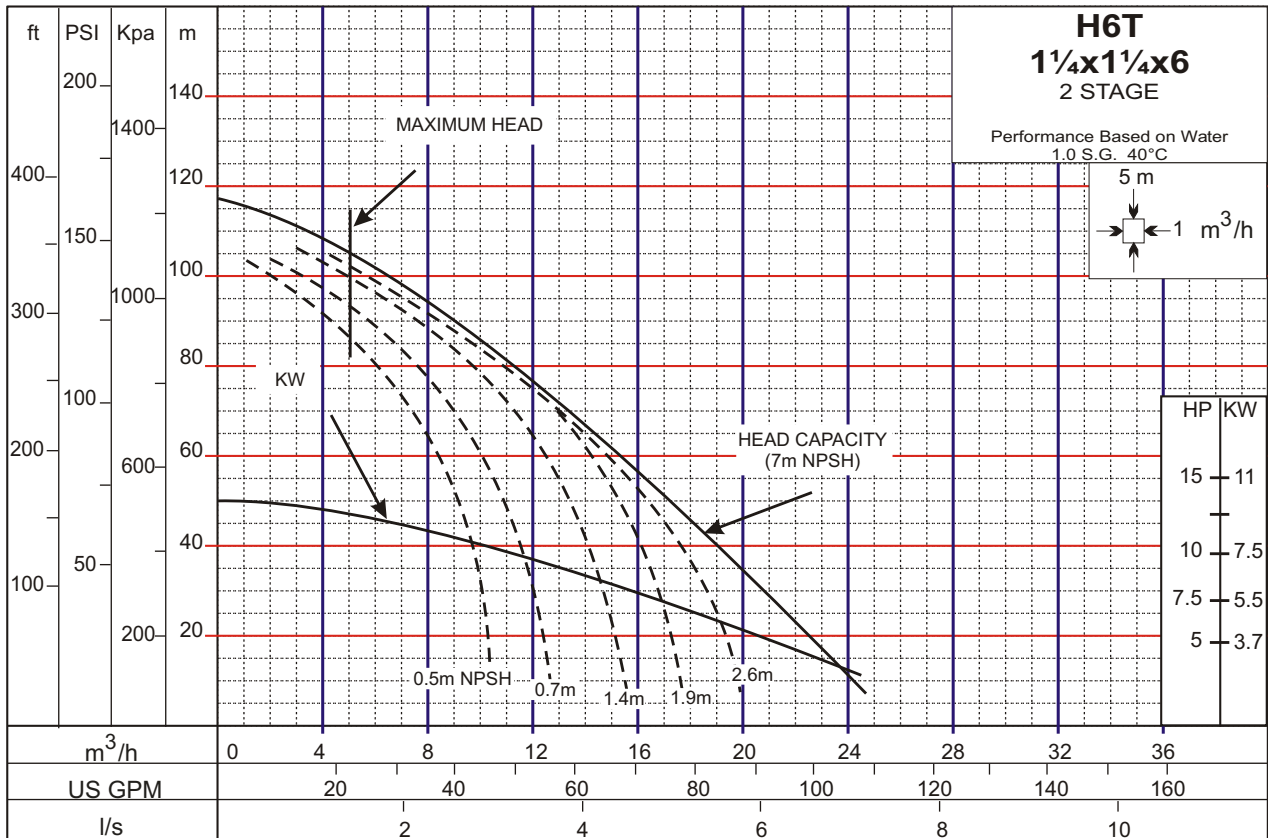

Linea TURBI

50Hz

Linea TURBI

1450 RPM

1450 RPM

50Hz

Linea TURBI

2900 RPM

2900 RPM

50Hz

Linea TURBI BLOCK

50Hz

Linea TURBI BLOCK

2900 RPM

2900 RPM