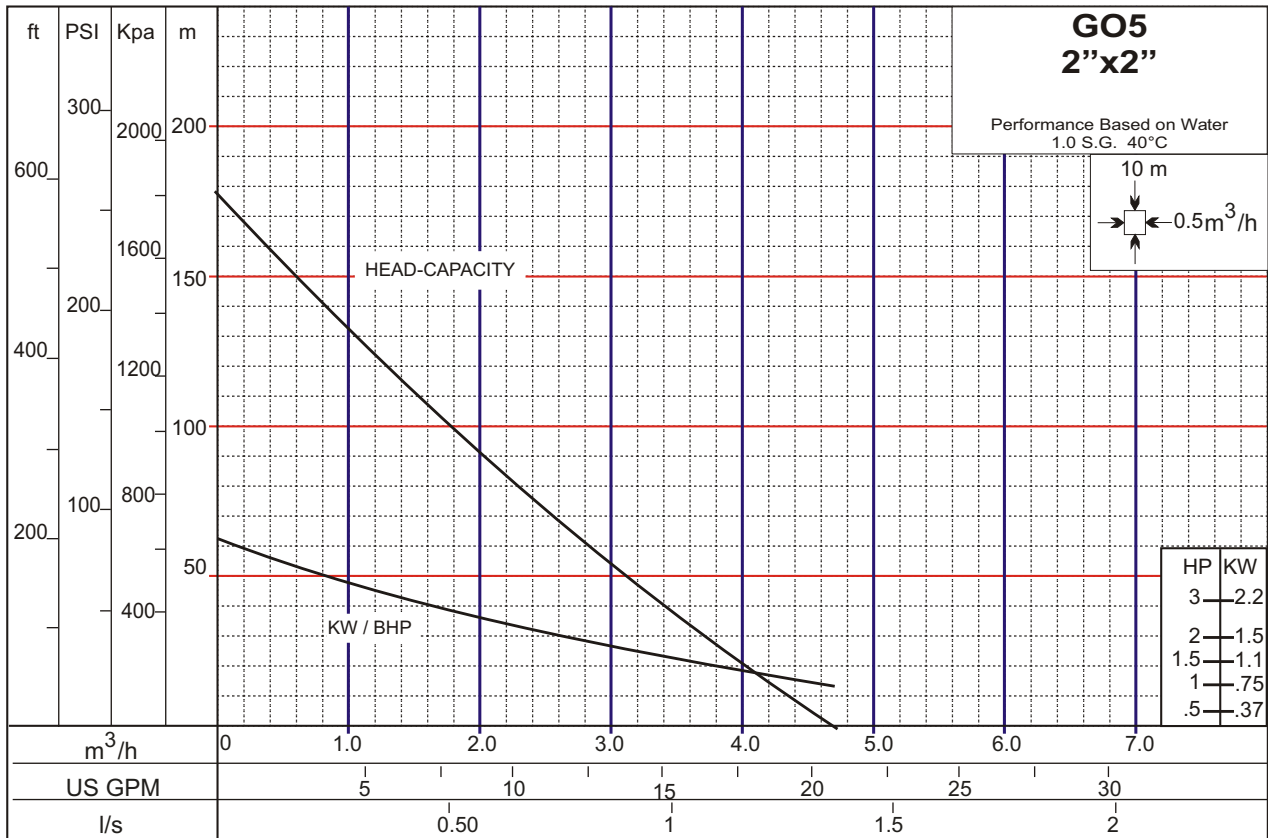

Linea TURBI

50Hz

Linea TURBI

1450 RPM

1450 RPM

50Hz

Linea TURBI

2900 RPM

2900 RPM

50Hz

Linea TURBI BLOCK

50Hz

Linea TURBI BLOCK

2900 RPM

2900 RPM