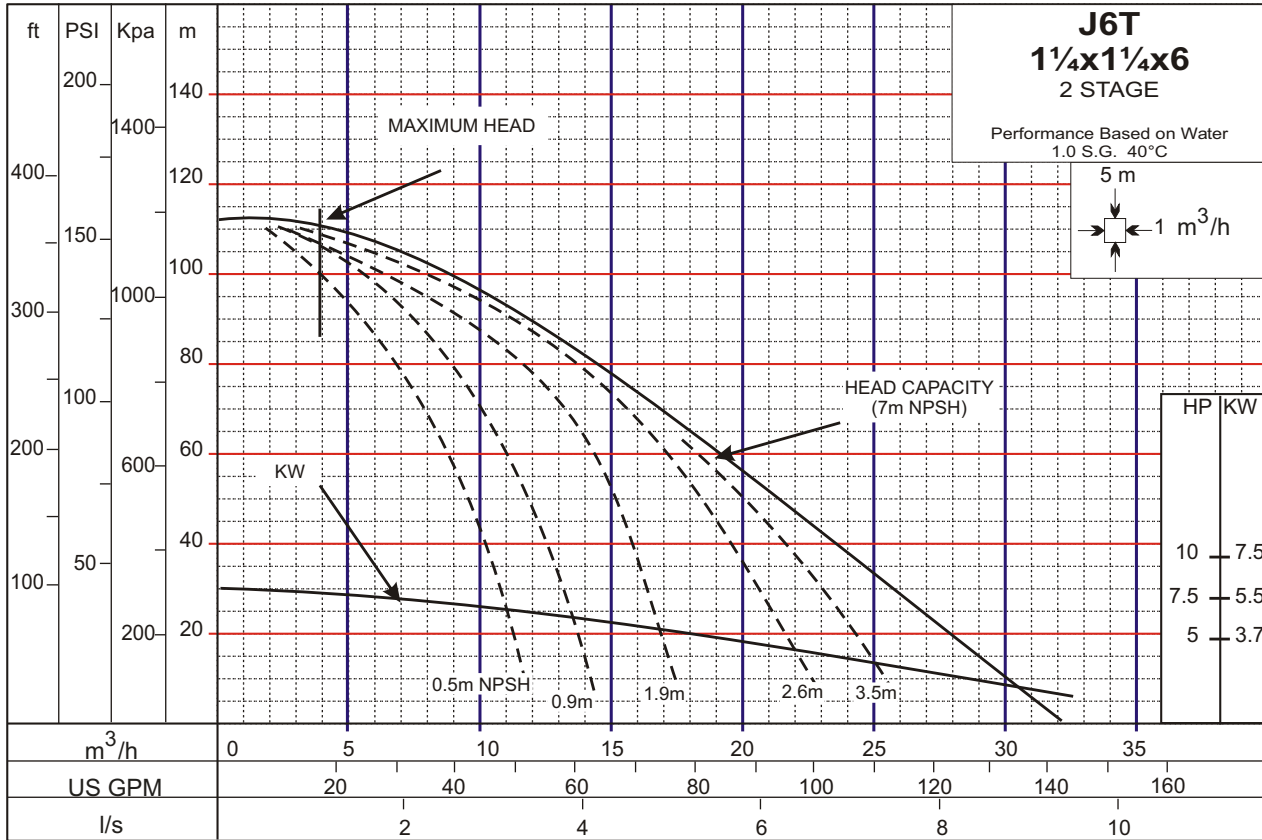

1450 RPM

50Hz

Linea TURBI

50Hz

Linea TURBI

1450 RPM

1450 RPM

50Hz

Linea TURBI

50Hz

Linea TURBI

1450 RPM

1450 RPM

50Hz

Linea TURBI

2900 RPM

2900 RPM

50Hz

Linea TURBI BLOCK

50Hz

Linea TURBI BLOCK

2900 RPM

2900 RPM