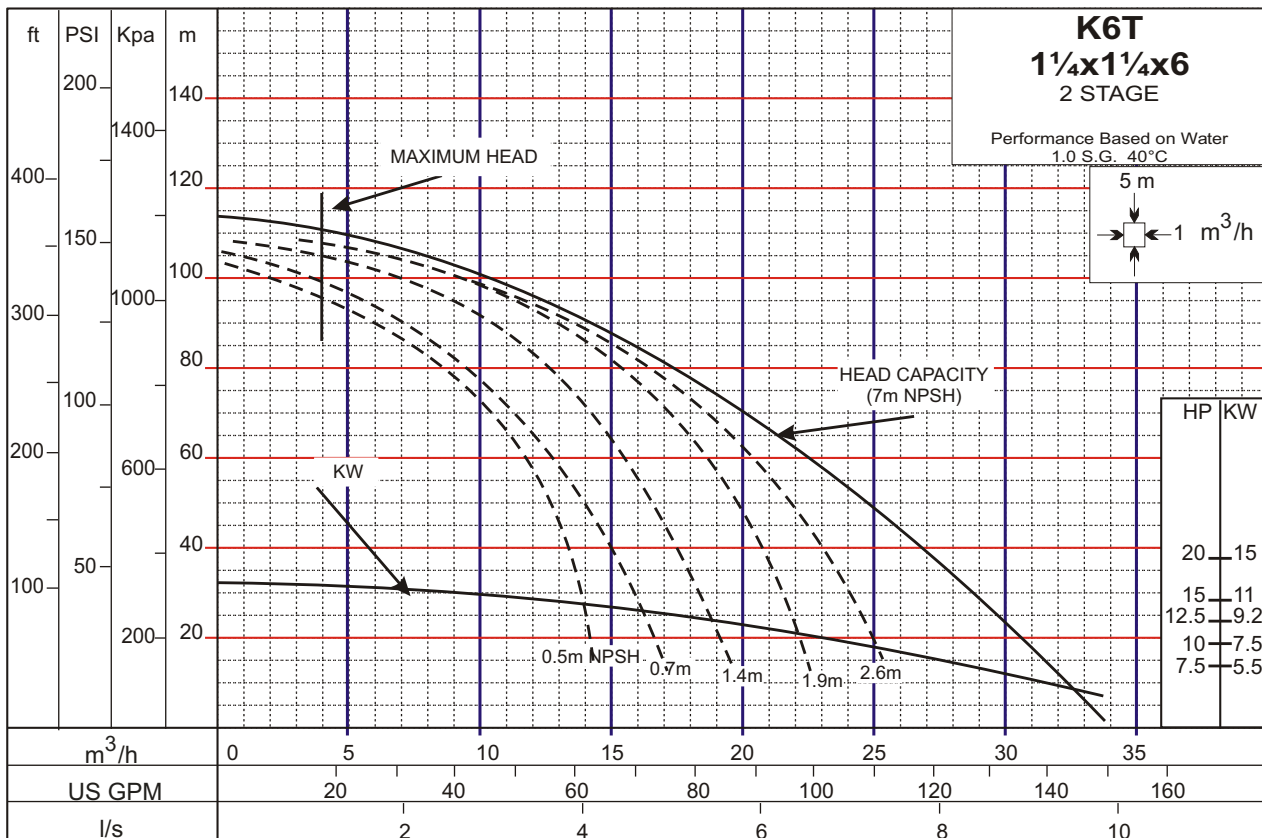

Linea TURBI

50Hz

Linea TURBI

1450 RPM

1450 RPM

50Hz

Linea TURBI

2900 RPM

2900 RPM

50Hz

Linea TURBI BLOCK

50Hz

Linea TURBI BLOCK

2900 RPM

2900 RPM