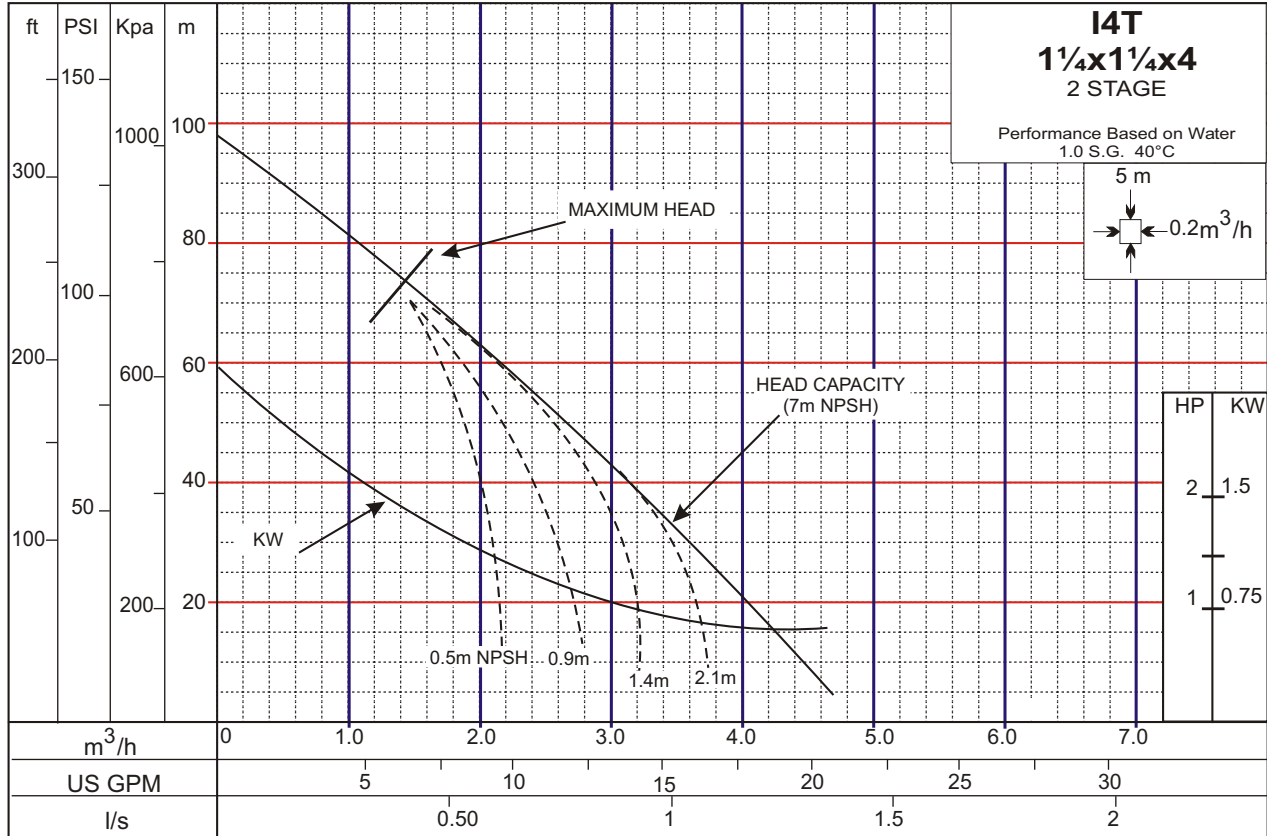

1450 RPM

50Hz

Linea TURBI

50Hz

Linea TURBI

1450 RPM

1450 RPM

50Hz

Linea TURBI

50Hz

Linea TURBI

1450 RPM

1450 RPM

50Hz

Linea TURBI

2900 RPM

2900 RPM

50Hz

Linea TURBI BLOCK

50Hz

Linea TURBI BLOCK

2900 RPM

2900 RPM