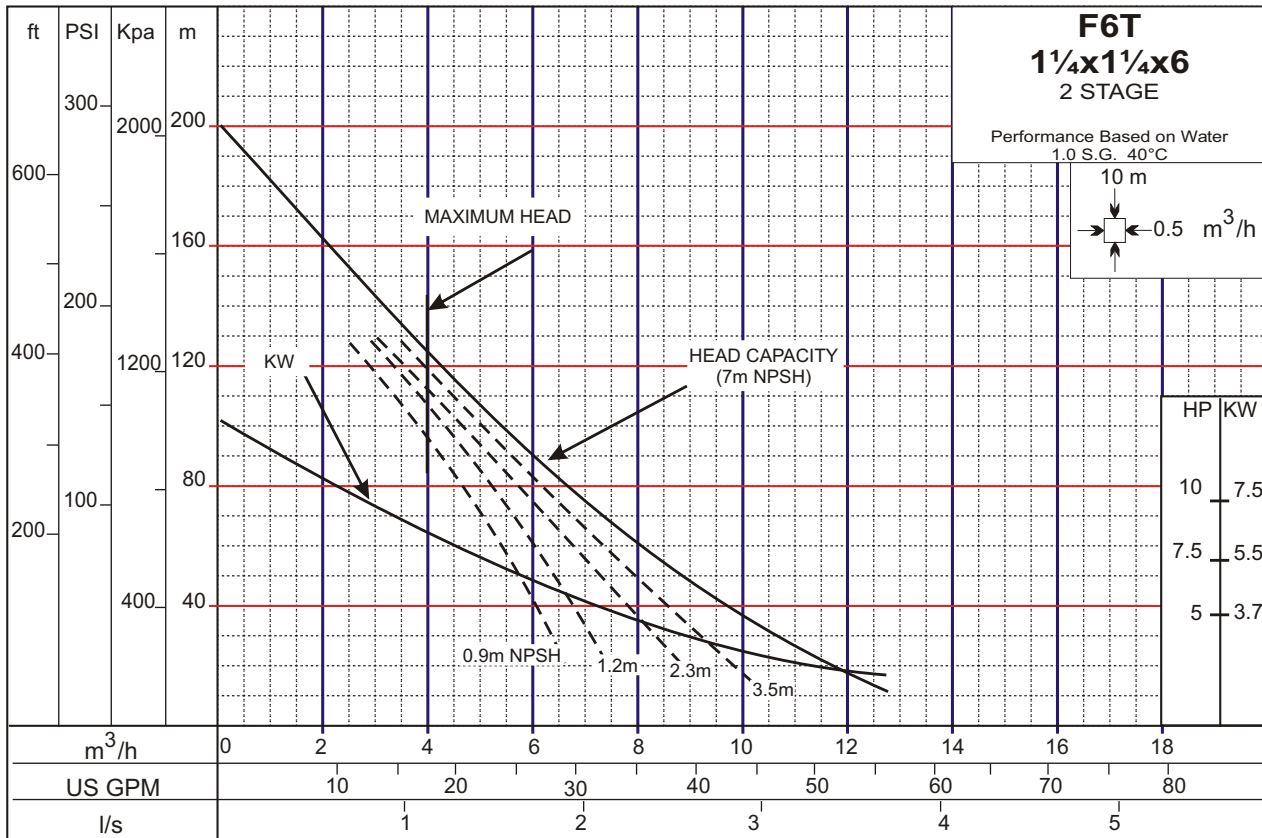

1450 RPM

50Hz

Linea TURBI

50Hz

Linea TURBI

1450 RPM

1450 RPM

50Hz

Linea TURBI

50Hz

Linea TURBI

1450 RPM

1450 RPM

50Hz

Linea TURBI

2900 RPM

2900 RPM

50Hz

Linea TURBI BLOCK

50Hz

Linea TURBI BLOCK

2900 RPM

2900 RPM