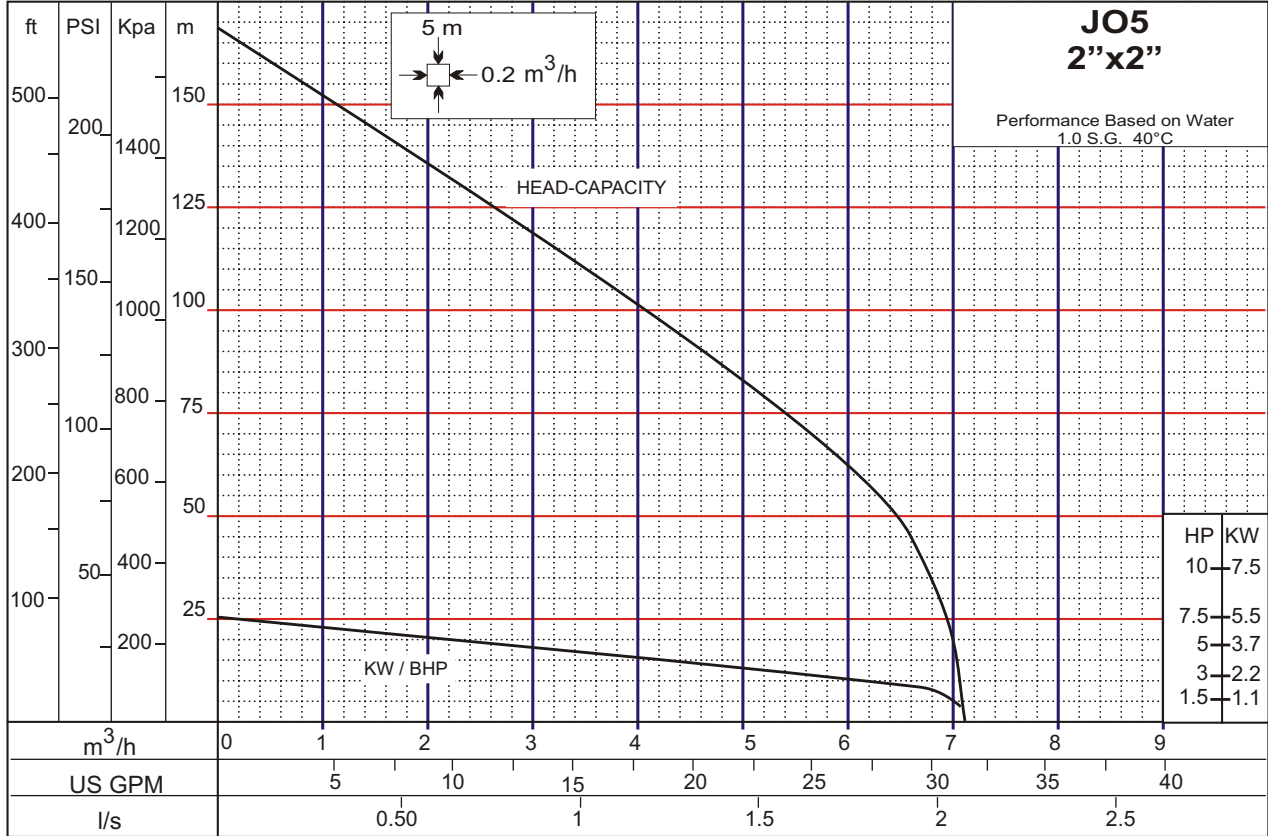

Linea TURBI

50Hz

Linea TURBI

1450 RPM

1450 RPM

50Hz

Linea TURBI

2900 RPM

2900 RPM

50Hz

Linea TURBI BLOCK

50Hz

Linea TURBI BLOCK

2900 RPM

2900 RPM