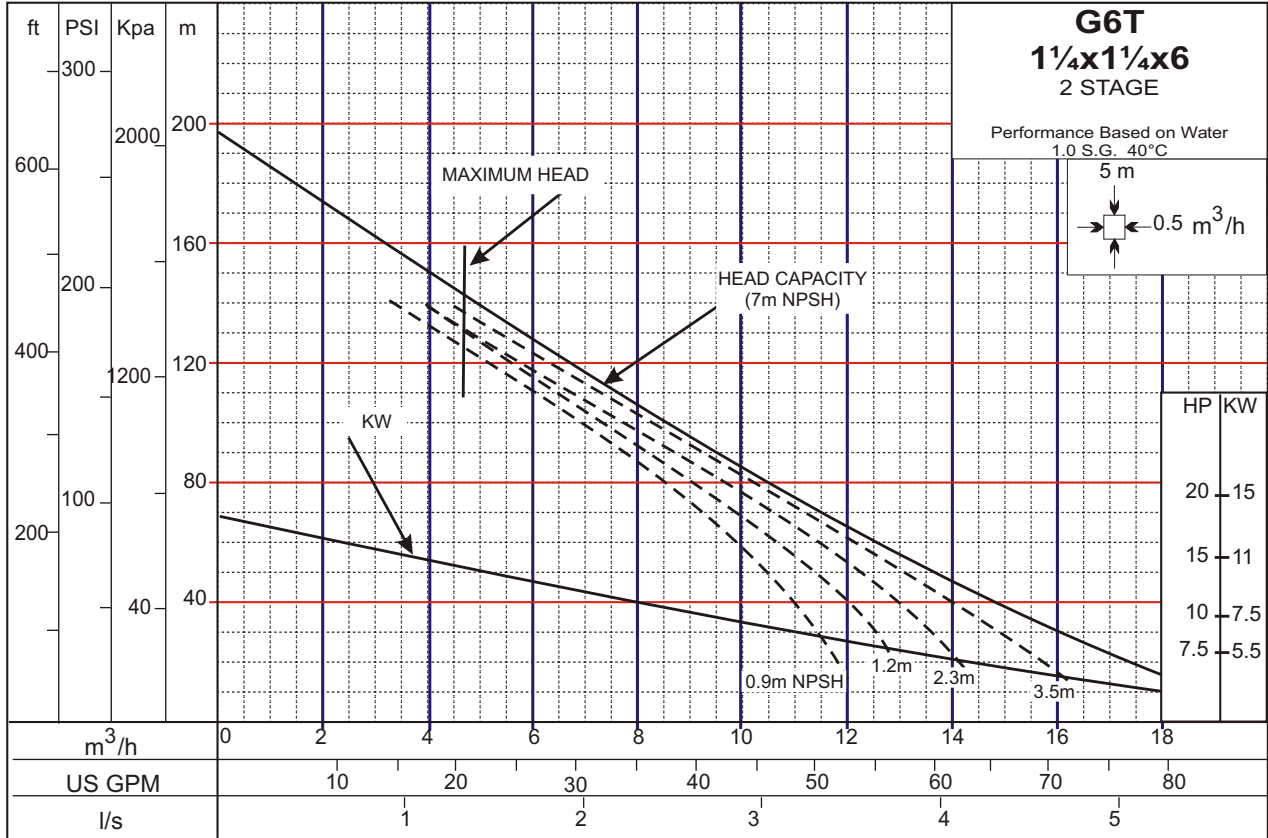

1450 RPM

50Hz

Linea TURBI

50Hz

Linea TURBI

1450 RPM

1450 RPM

50Hz

Linea TURBI

50Hz

Linea TURBI

1450 RPM

1450 RPM

50Hz

Linea TURBI

2900 RPM

2900 RPM

50Hz

Linea TURBI BLOCK

50Hz

Linea TURBI BLOCK

2900 RPM

2900 RPM