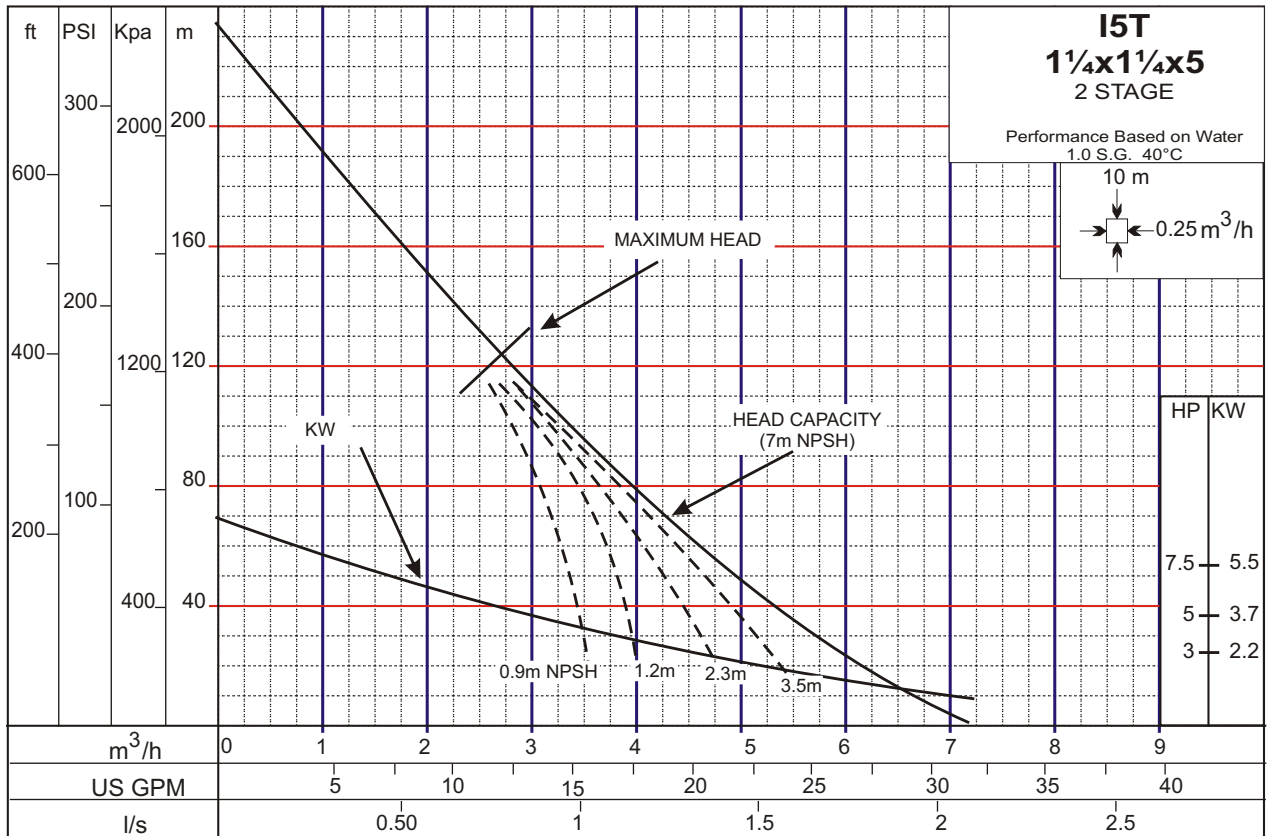

1450 RPM

50Hz

Linea TURBI

50Hz

Linea TURBI

1450 RPM

1450 RPM

50Hz

Linea TURBI

50Hz

Linea TURBI

1450 RPM

1450 RPM

50Hz

Linea TURBI

2900 RPM

2900 RPM

50Hz

Linea TURBI BLOCK

50Hz

Linea TURBI BLOCK

2900 RPM

2900 RPM