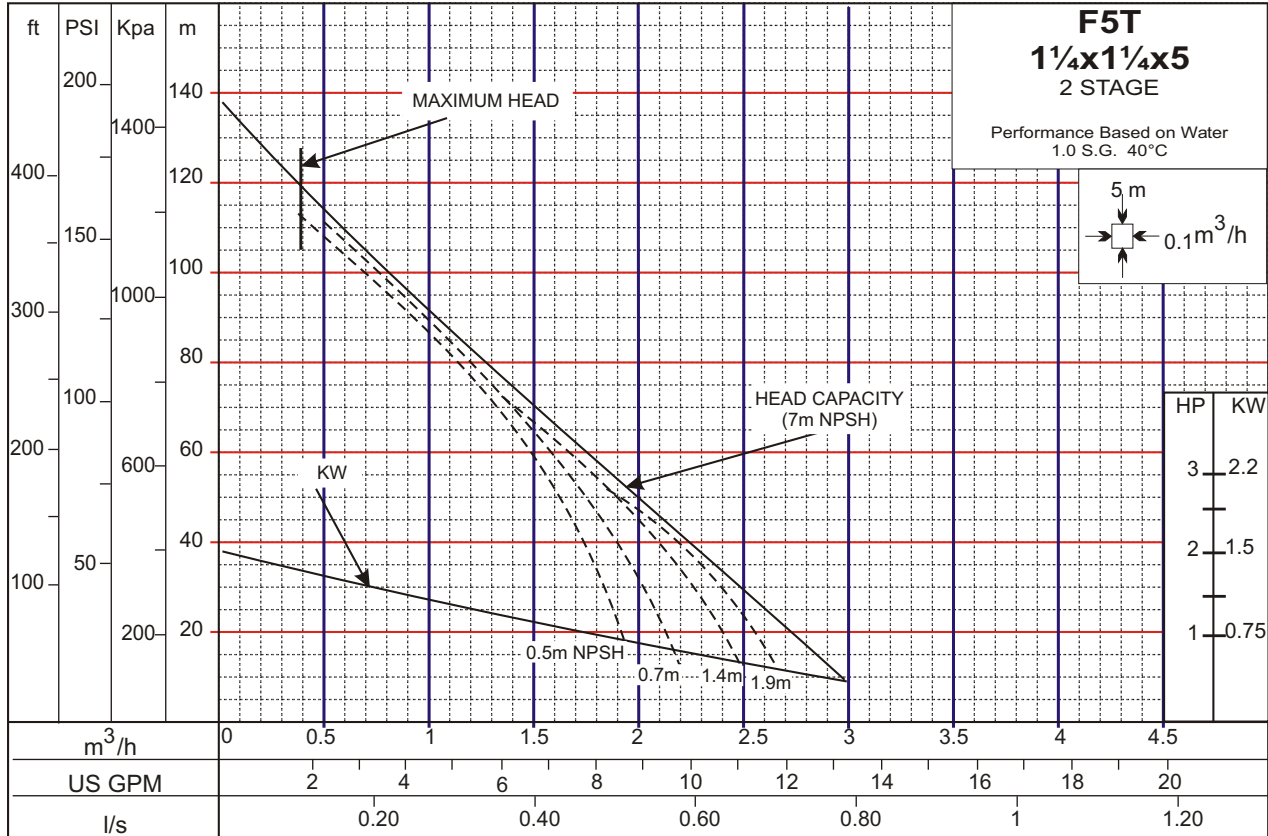

1450 RPM

50Hz

Linea TURBI

50Hz

Linea TURBI

1450 RPM

1450 RPM

50Hz

Linea TURBI

50Hz

Linea TURBI

1450 RPM

1450 RPM

50Hz

Linea TURBI

2900 RPM

2900 RPM

50Hz

Linea TURBI BLOCK

50Hz

Linea TURBI BLOCK

2900 RPM

2900 RPM