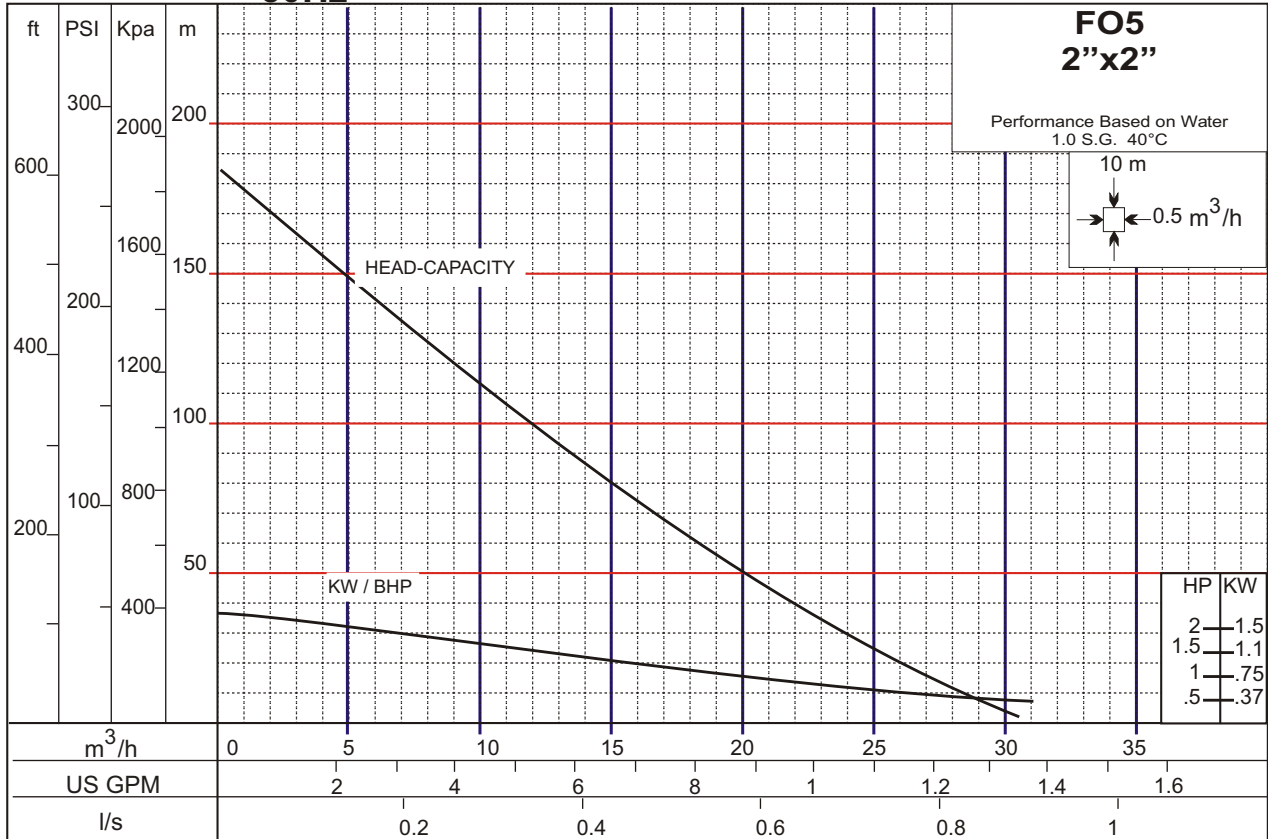

Linea TURBI

50Hz

Linea TURBI

1450 RPM

1450 RPM

50Hz

Linea TURBI

2900 RPM

2900 RPM

50Hz

Linea TURBI BLOCK

50Hz

Linea TURBI BLOCK

2900 RPM

2900 RPM