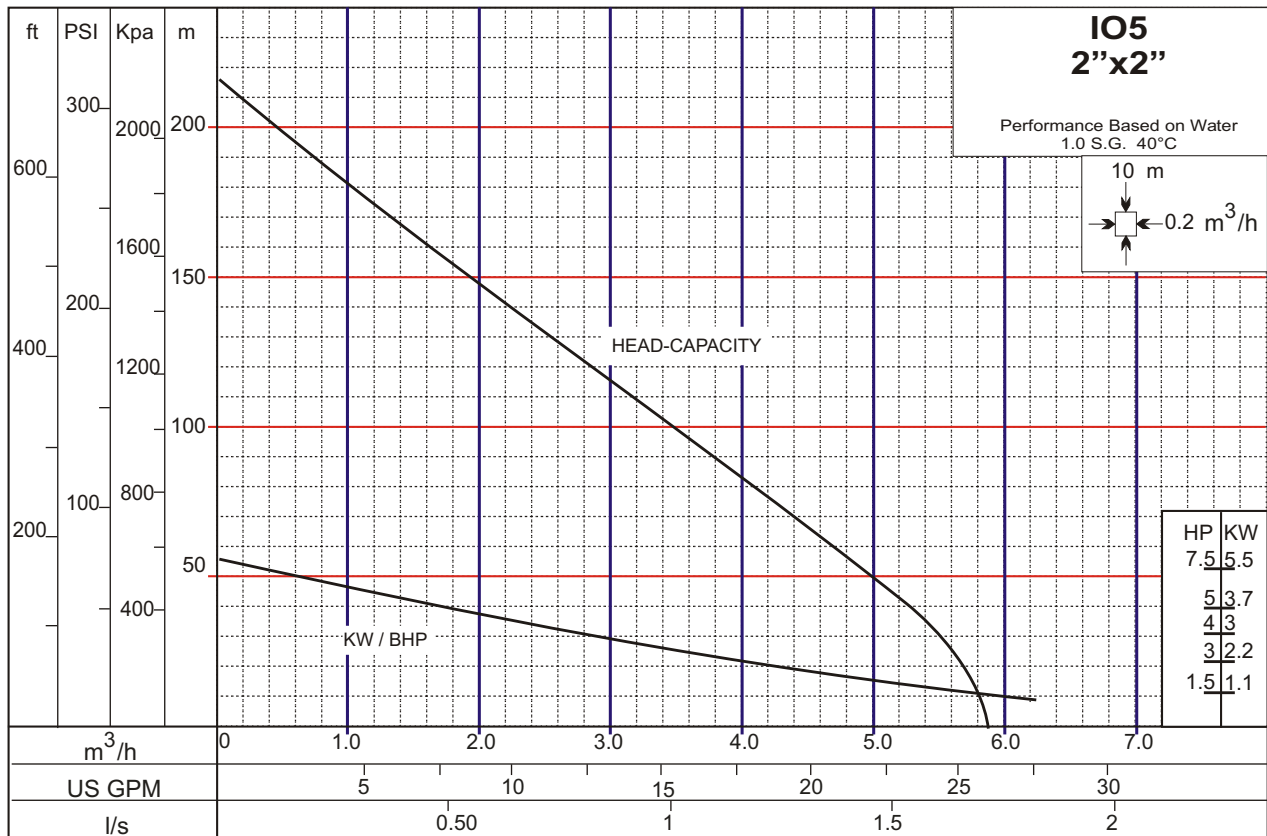

Linea TURBI

50Hz

Linea TURBI

1450 RPM

1450 RPM

50Hz

Linea TURBI

2900 RPM

2900 RPM

50Hz

Linea TURBI BLOCK

50Hz

Linea TURBI BLOCK

2900 RPM

2900 RPM