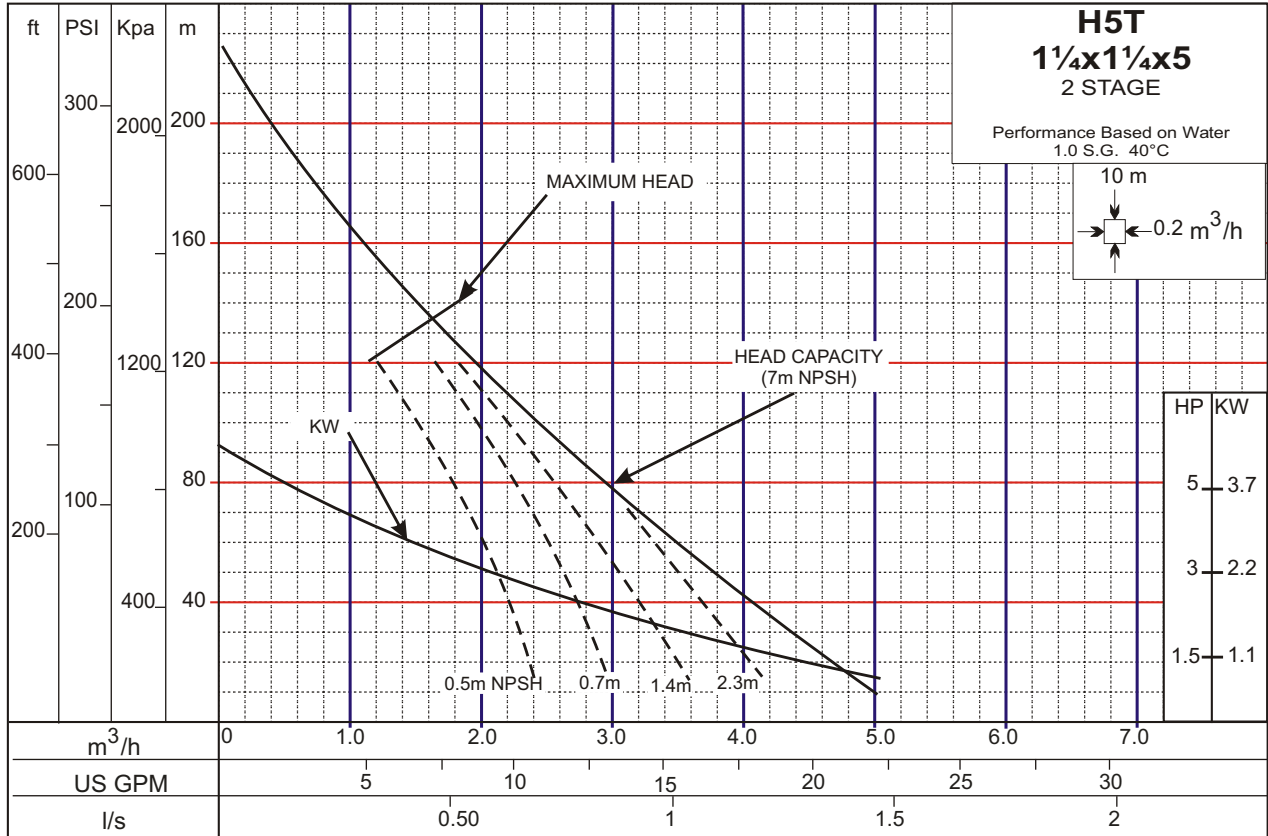

1450 RPM

50Hz

Linea TURBI

50Hz

Linea TURBI

1450 RPM

1450 RPM

50Hz

Linea TURBI

50Hz

Linea TURBI

1450 RPM

1450 RPM

50Hz

Linea TURBI

2900 RPM

2900 RPM

50Hz

Linea TURBI BLOCK

50Hz

Linea TURBI BLOCK

2900 RPM

2900 RPM