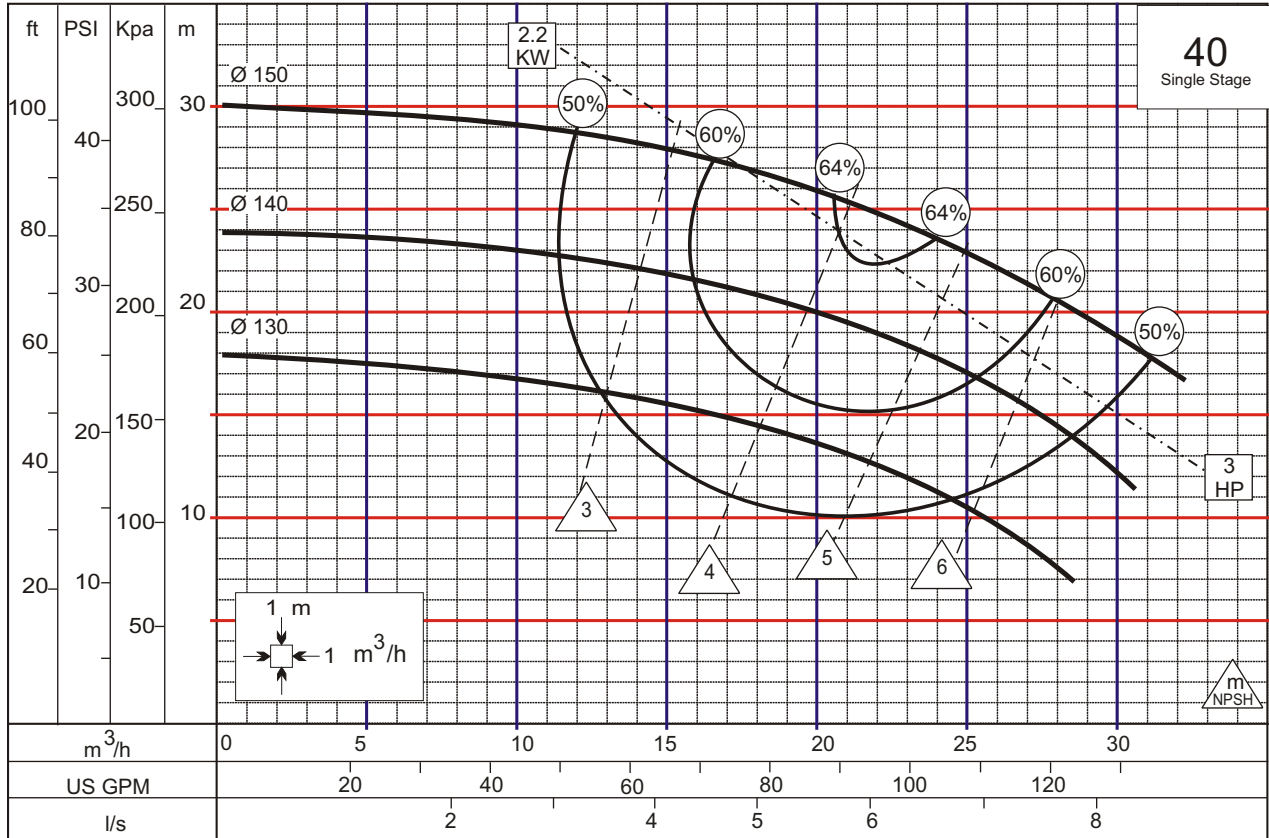

50Hz

Linea VVKL

50Hz

Linea VVKL

2900 RPM

1450 RPM

50Hz

Linea VVKF

50Hz

Linea VVKL

2900 RPM

1450 RPM