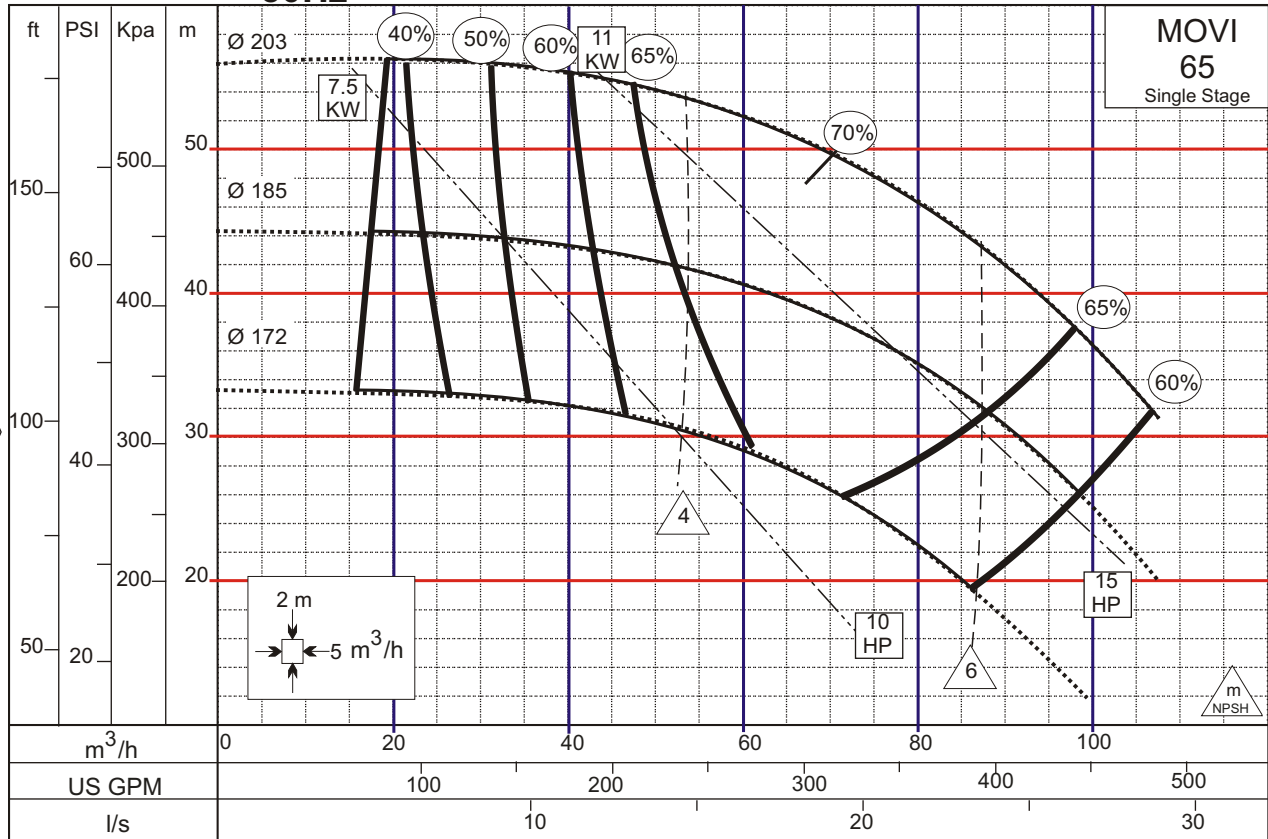

50Hz

Linea VVKL

50Hz

Linea VVKL

2900 RPM

1450 RPM

50Hz

Linea VVKF

50Hz

Linea VVKL

2900 RPM

1450 RPM