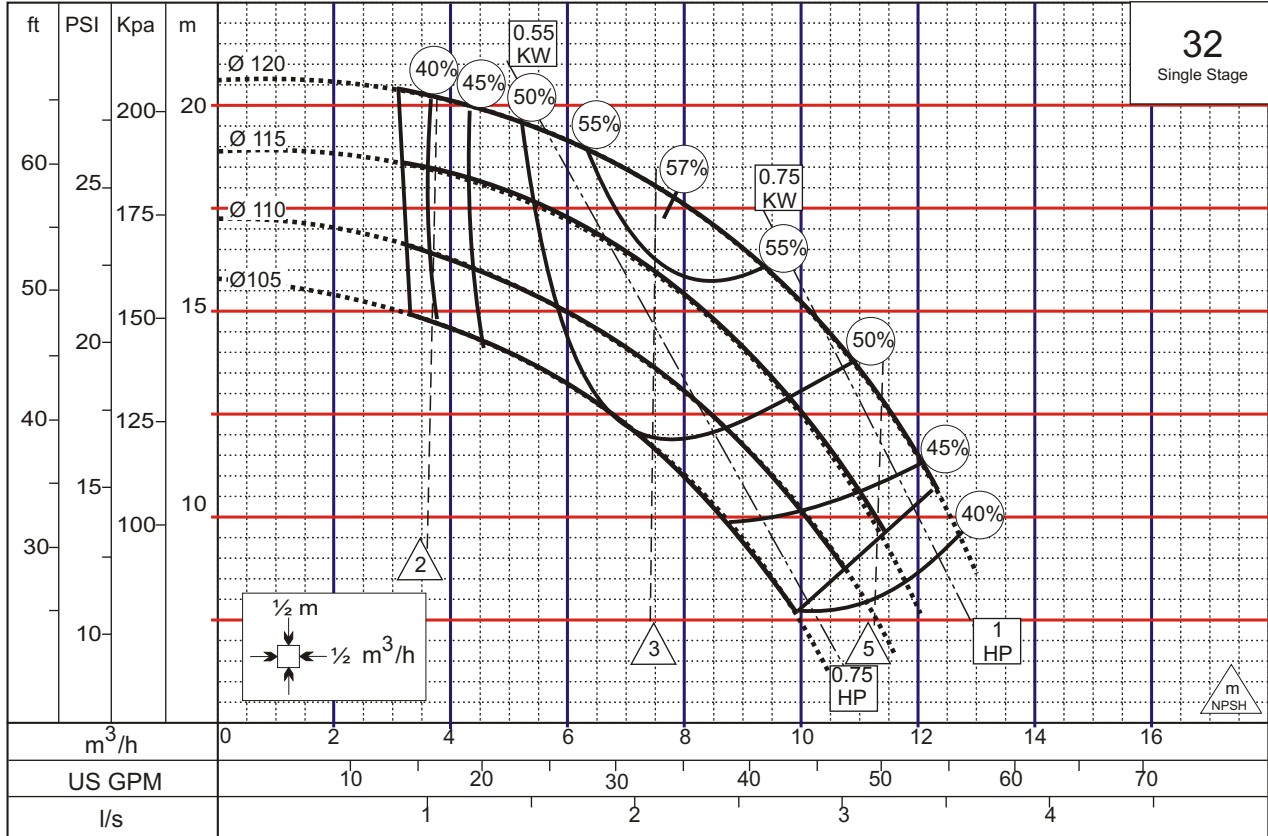

50Hz

Linea VVKL

50Hz

Linea VVKL

2900 RPM

1450 RPM

50Hz

Linea VVKF

50Hz

Linea VVKL

2900 RPM

1450 RPM