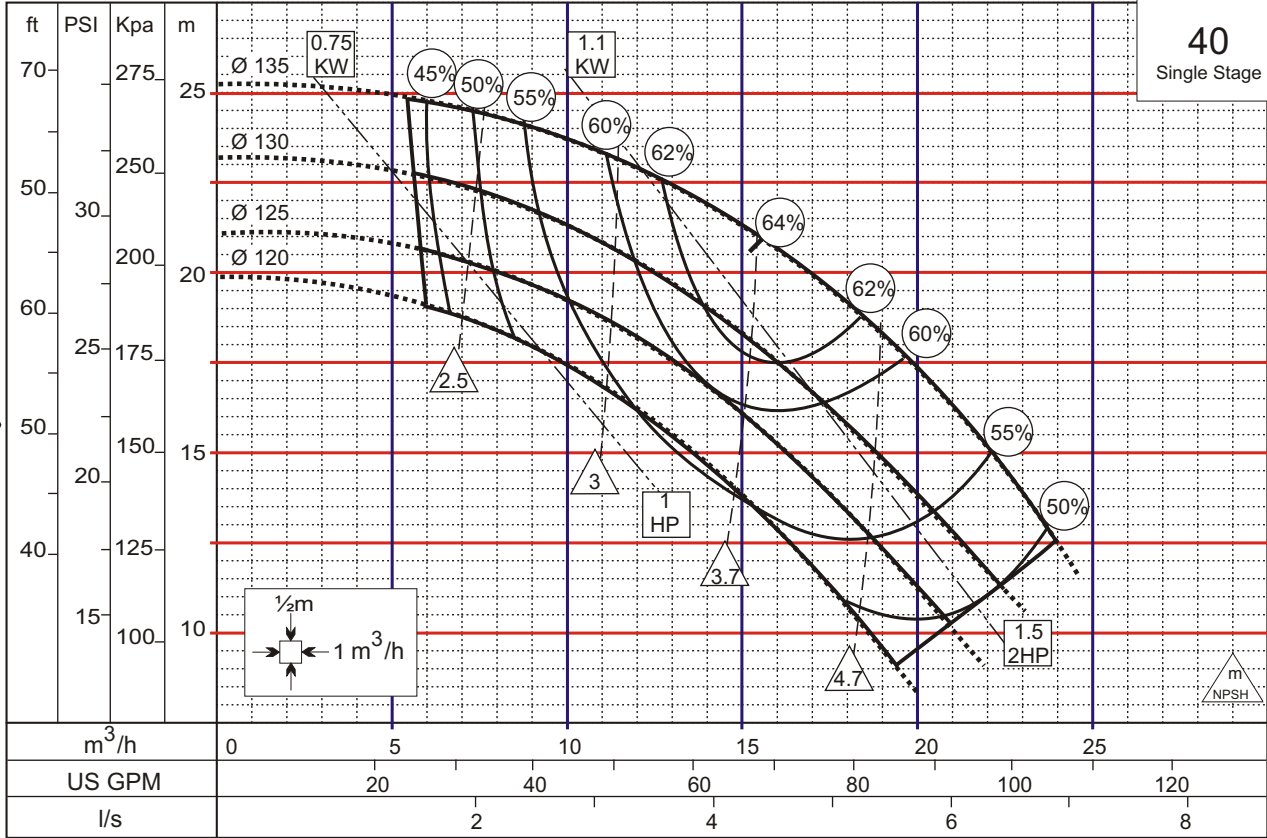

50Hz

Linea VVKL

50Hz

Linea VVKL

2900 RPM

1450 RPM

50Hz

Linea VVKF

50Hz

Linea VVKL

2900 RPM

1450 RPM