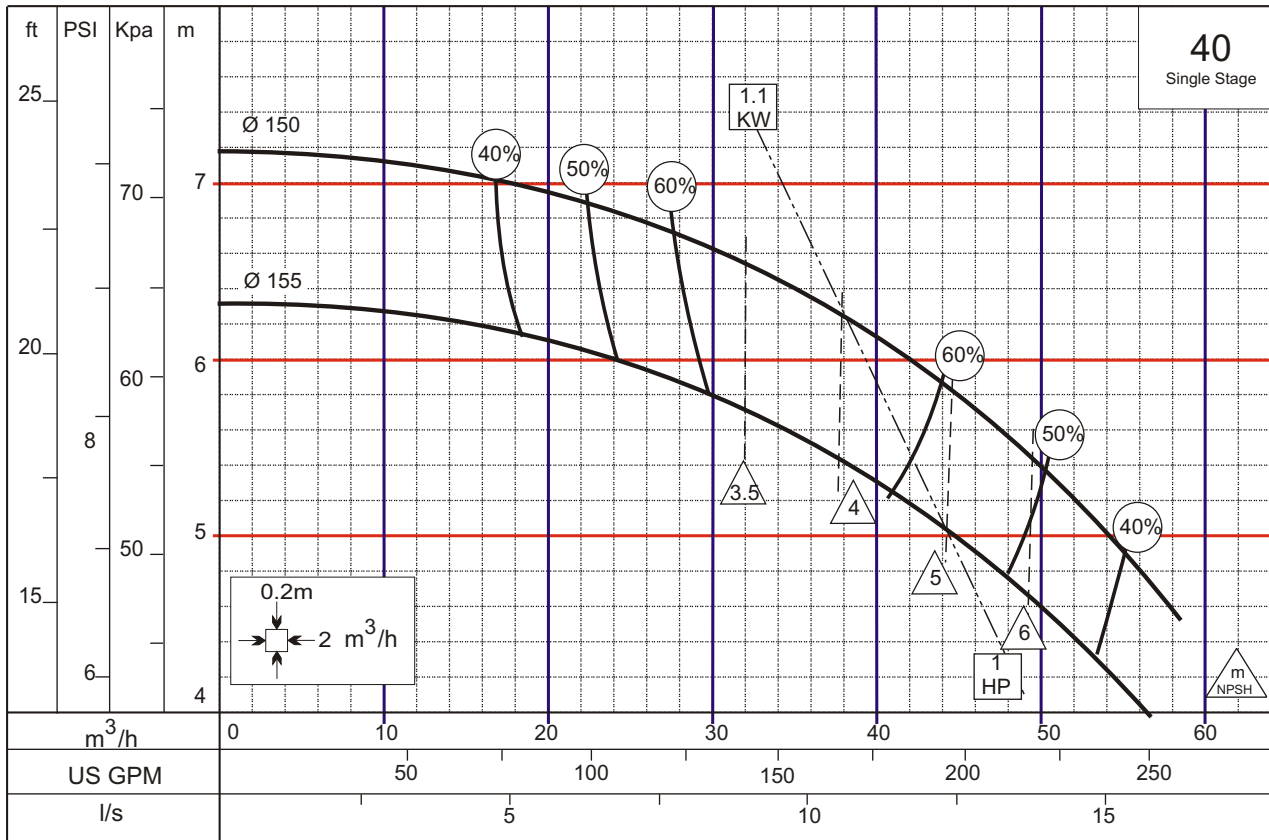

50Hz

Linea VVKL

50Hz

Linea VVKL

2900 RPM

1450 RPM

50Hz

Linea VVKF

50Hz

Linea VVKL

2900 RPM

1450 RPM