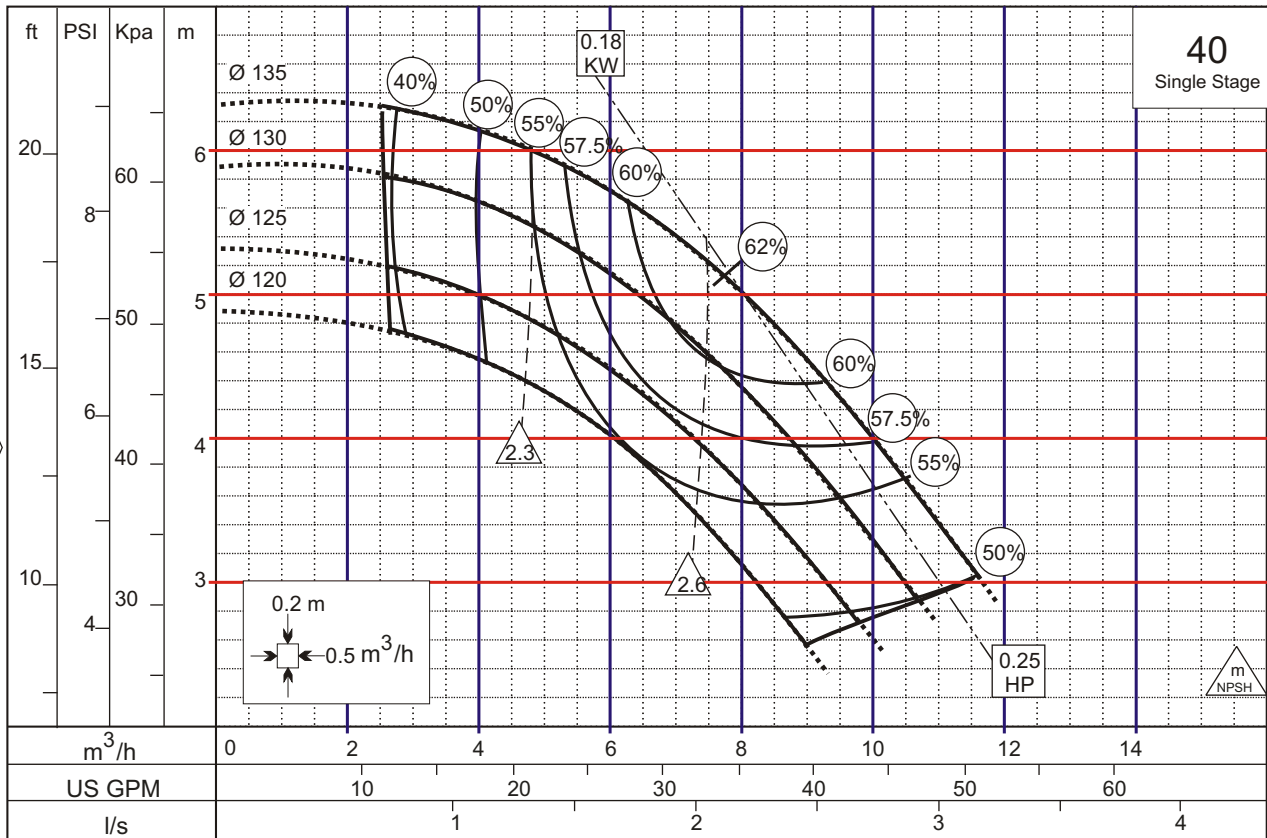

50Hz

Linea VVKL

50Hz

Linea VVKL

2900 RPM

1450 RPM

50Hz

Linea VVKF

50Hz

Linea VVKL

2900 RPM

1450 RPM