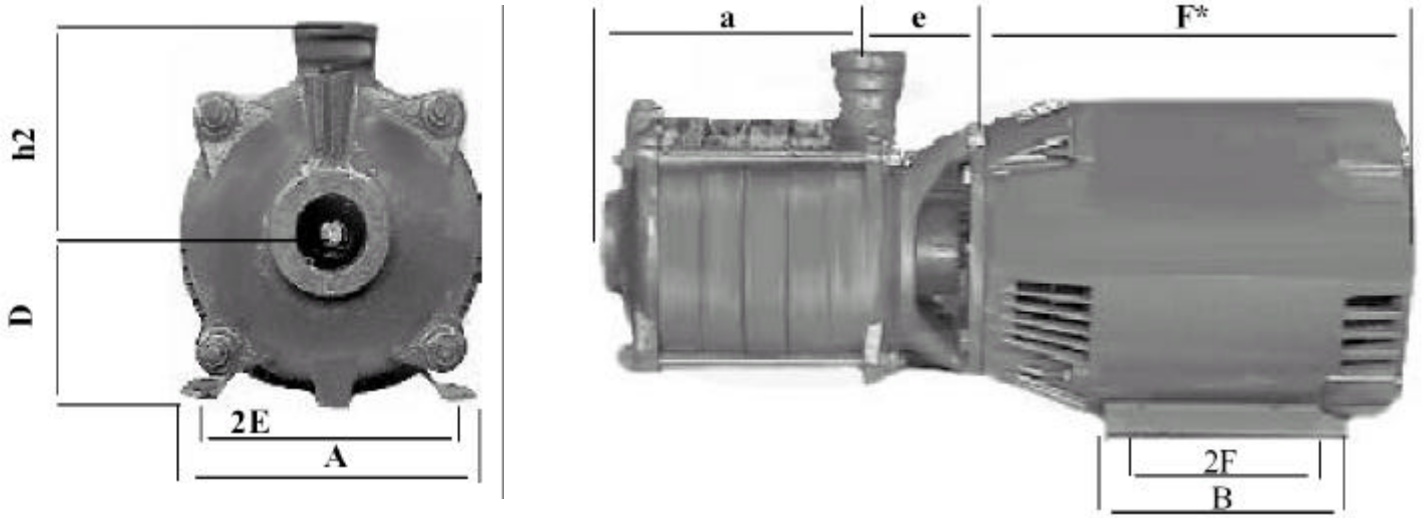

DIMENSIONES

BOMBA MZG

MEDIDAS EN mm

| MODELO | ORIFICIOS | | DIMENSIONES | | | | | | | | | MOTOR |
|--------|-----------|---------|-------------|-----|-----|-----|-----|-----|-----|-----|-----|-------|
| | DESCARGA | SUCCION | a | h2 | B | 2F | A | 2E | e | D | F* | |
| | DN1 | DN2 | | | | | | | | | | |
| 25/2 | 1" | 1¼" | 92 | 130 | 165 | 101 | 178 | 140 | 101 | 89 | 283 | 2 |
| 25/3 | 1" | 1¼" | 119 | 130 | 165 | 127 | 178 | 140 | 101 | 89 | 283 | 3 |
| 25/4 | 1" | 1¼" | 146 | 130 | 143 | 114 | 222 | 190 | 101 | 114 | 335 | 4 |
| 25/5 | 1" | 1¼" | 173 | 130 | 143 | 114 | 222 | 190 | 74 | 114 | 335 | 5 |
| 40/2 | 1½" | 2" | 121 | 140 | 143 | 114 | 222 | 190 | 118 | 114 | 335 | 5 |
| 40/3 | 1½" | 2" | 157 | 140 | 168 | 140 | 222 | 190 | 118 | 114 | 361 | 7.5 |
| 40/4 | 1½" | 2" | 193 | 140 | 178 | 140 | 264 | 216 | 118 | 108 | 411 | 10 |
| 40/5 | 1½" | 2" | 229 | 140 | 178 | 140 | 264 | 216 | 118 | 108 | 411 | 12.5 |
| 40/6 | 1½" | 2" | 265 | 140 | 216 | 178 | 264 | 216 | 82 | 108 | 449 | 15 |
| 45/5 | 1½" | 2" | 186 | 140 | 178 | 140 | 264 | 216 | 81 | 108 | 411 | 10 |
| 45/4 | 1½" | 2" | 236 | 140 | 216 | 178 | 264 | 216 | 81 | 108 | 449 | 15 |